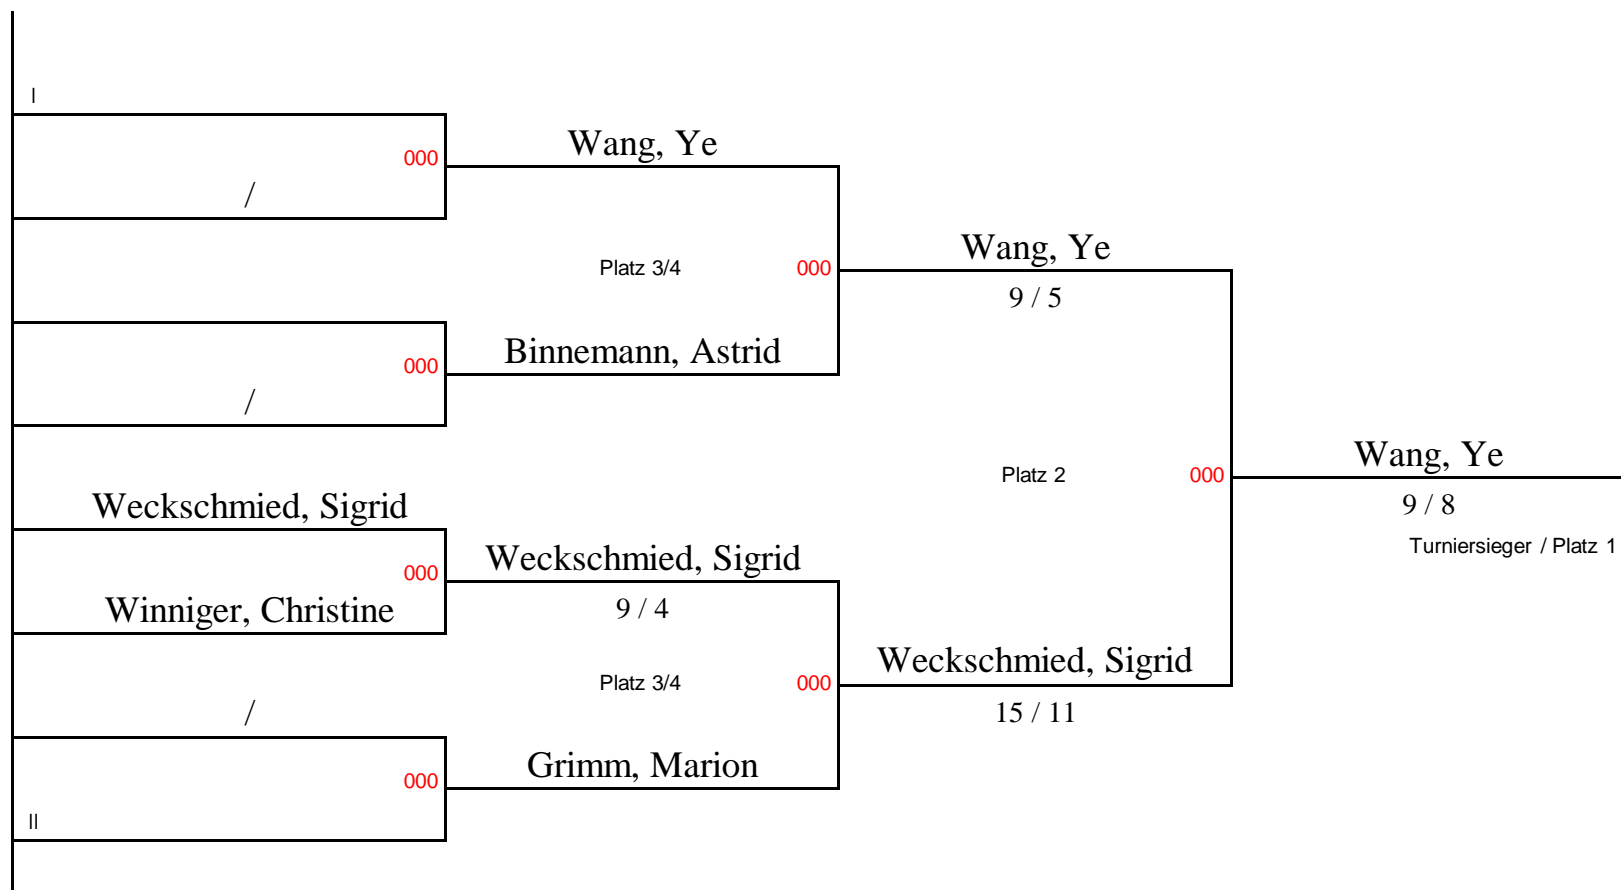

Gemischtes Doppel

O45

SüdOstDeutsche Meisterschaft 2010/2011

Herren-Einzel

O45

SüdOstDeutsche Meisterschaft 2010/2011

Damen-Einzel

O45