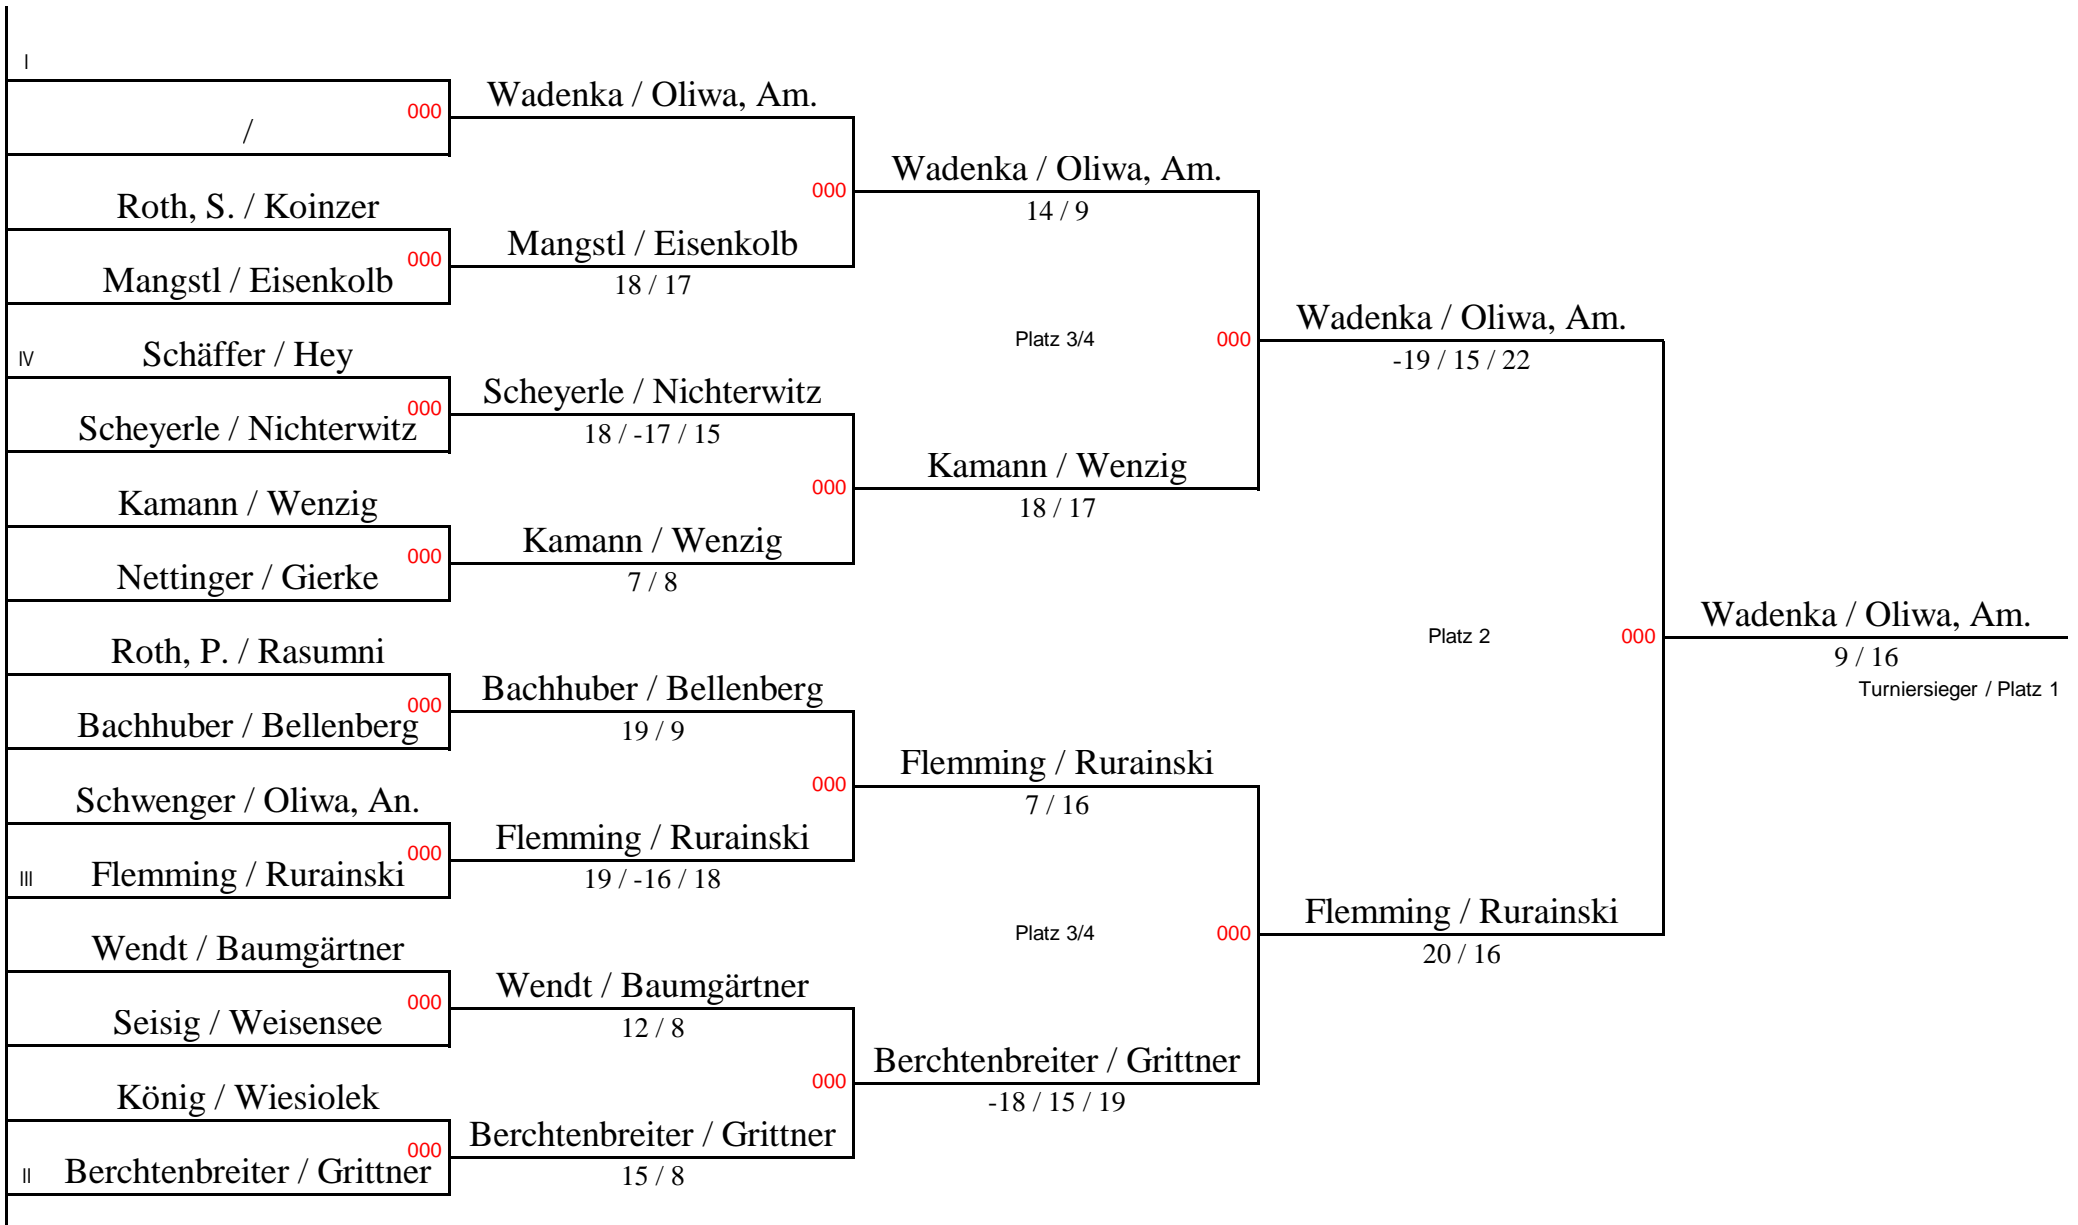

SüdOstDeutsche Meisterschaft 2010/2011

Gemischtes Doppel

U22