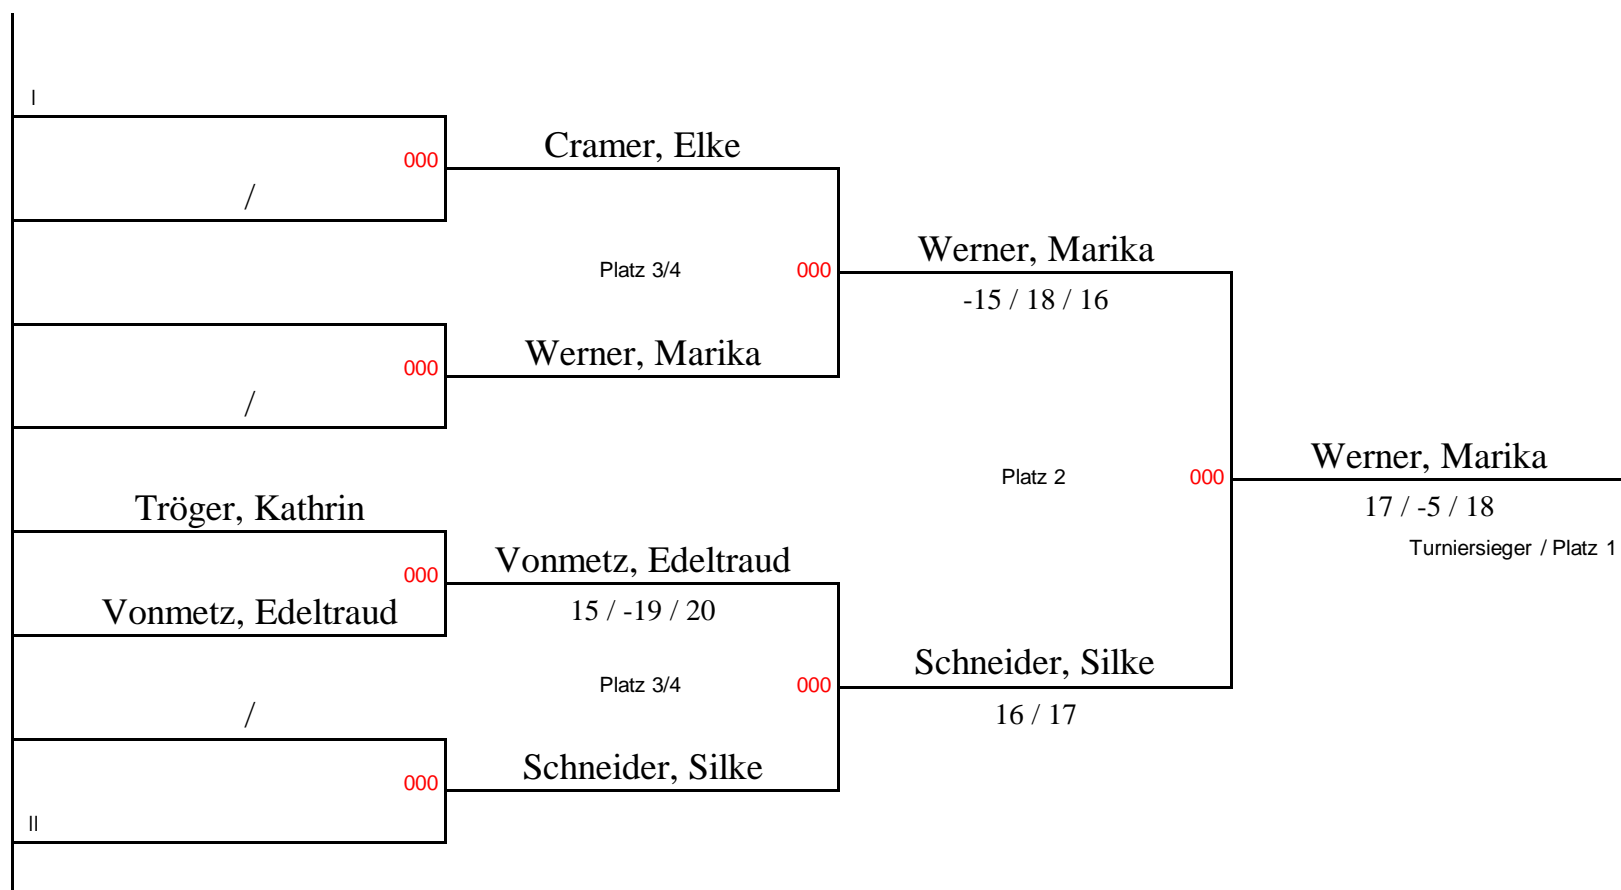

SüdOstDeutsche Meisterschaft 2010/2011

Damen-Einzel

O40