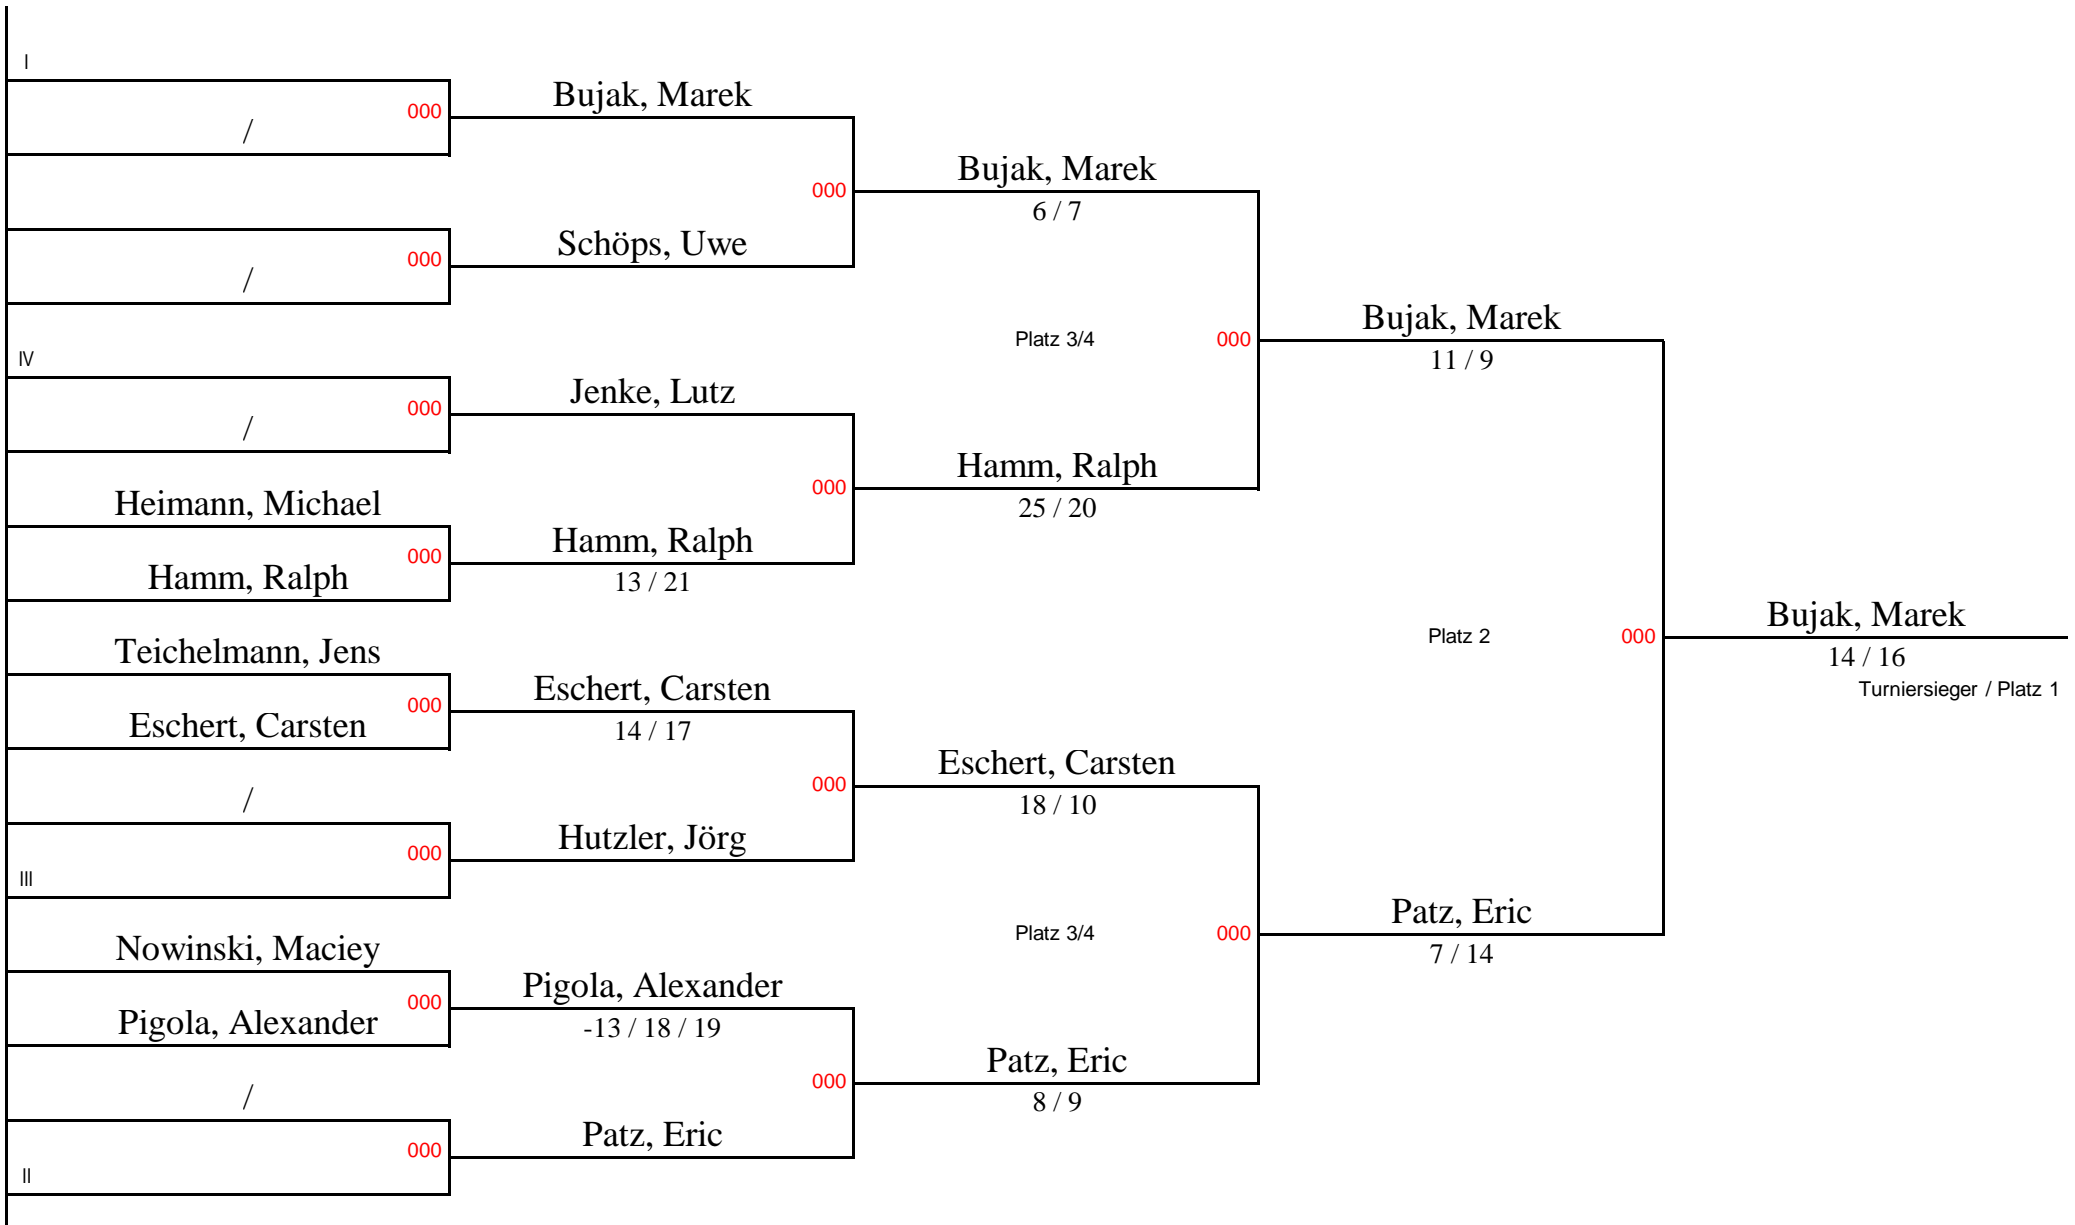

SüdOstDeutsche Meisterschaft 2010/2011

Herren-Einzel

O40