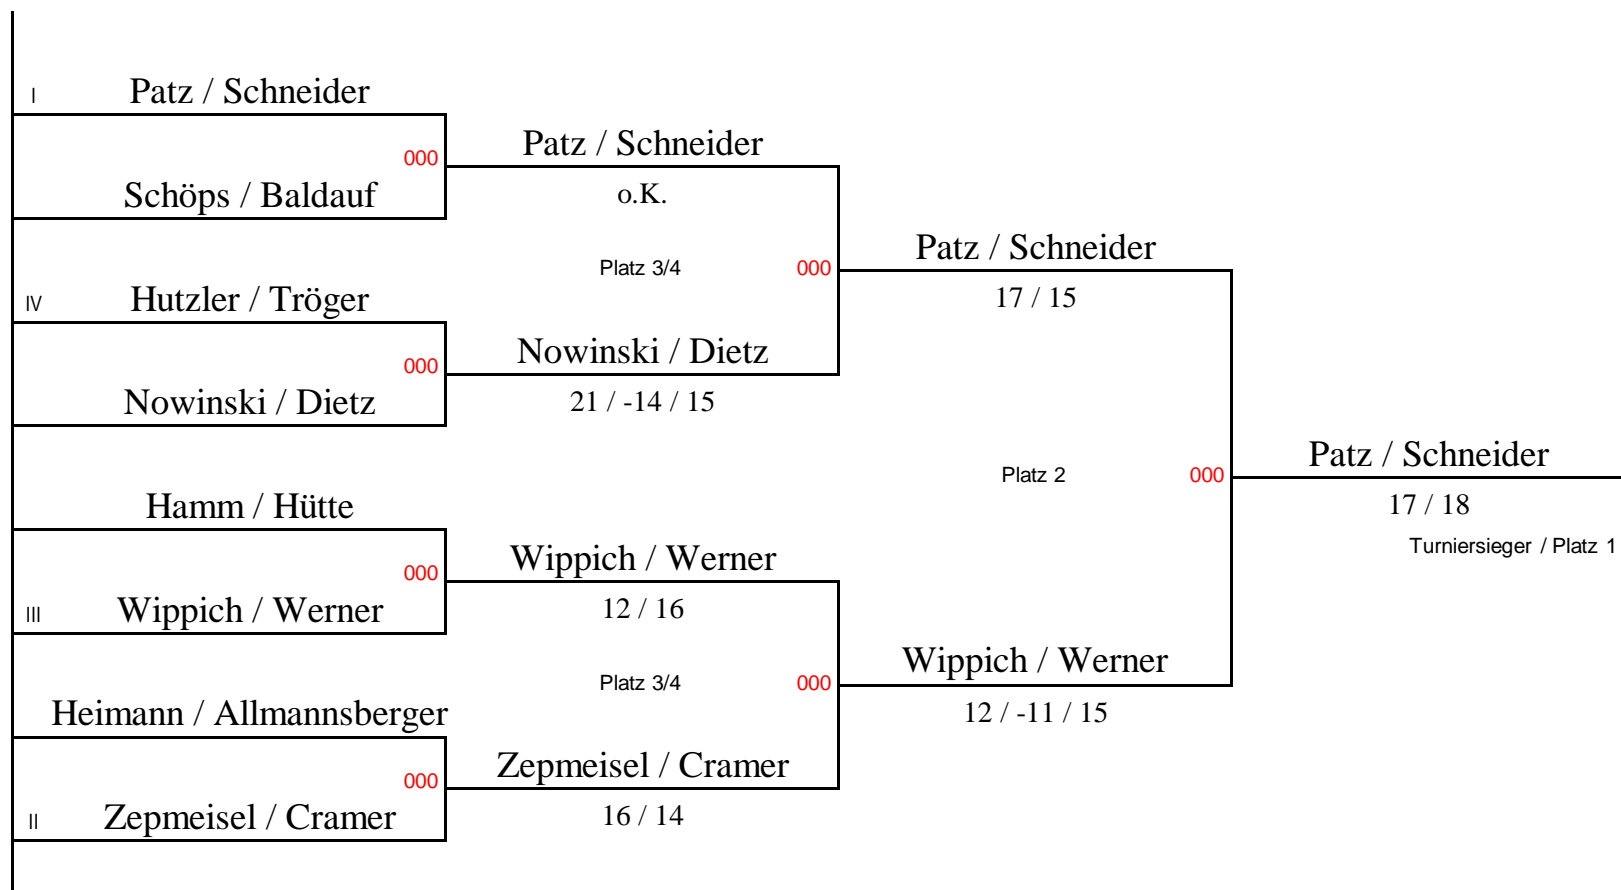

SüdOstDeutsche Meisterschaft 2010/2011

Damen-Doppel **O35**

	Spieler	Gegner	1	2	3	4	Spiele	Sätze / (Punkte)	Platz
1	Hamm / Grohmann			000 21 : 10 21 : 3	000 21 : 12 21 : 10	000 /	2 : 0	4 : 0	1.
2	Pretzsch / Probe		10 : 21 3 : 21		000 21 : 15 18 : 21 21 : 18	000 /	1 : 1	2 : 3	2.
3	Lehmann / Hertrich		12 : 21 10 : 21	15 : 21 21 : 18 18 : 21		000 /	0 : 2	1 : 4	3.
4	/		/	/	/				

Spielfolge :

1. Runde

1 - 4
2 - 3

2. Runde

4 - 3
1 - 2

3. Runde

2 - 4
3 - 1

BVB 2001

SüdOstDeutsche Meisterschaft 2010/2011

Gemischtes Doppel

O40