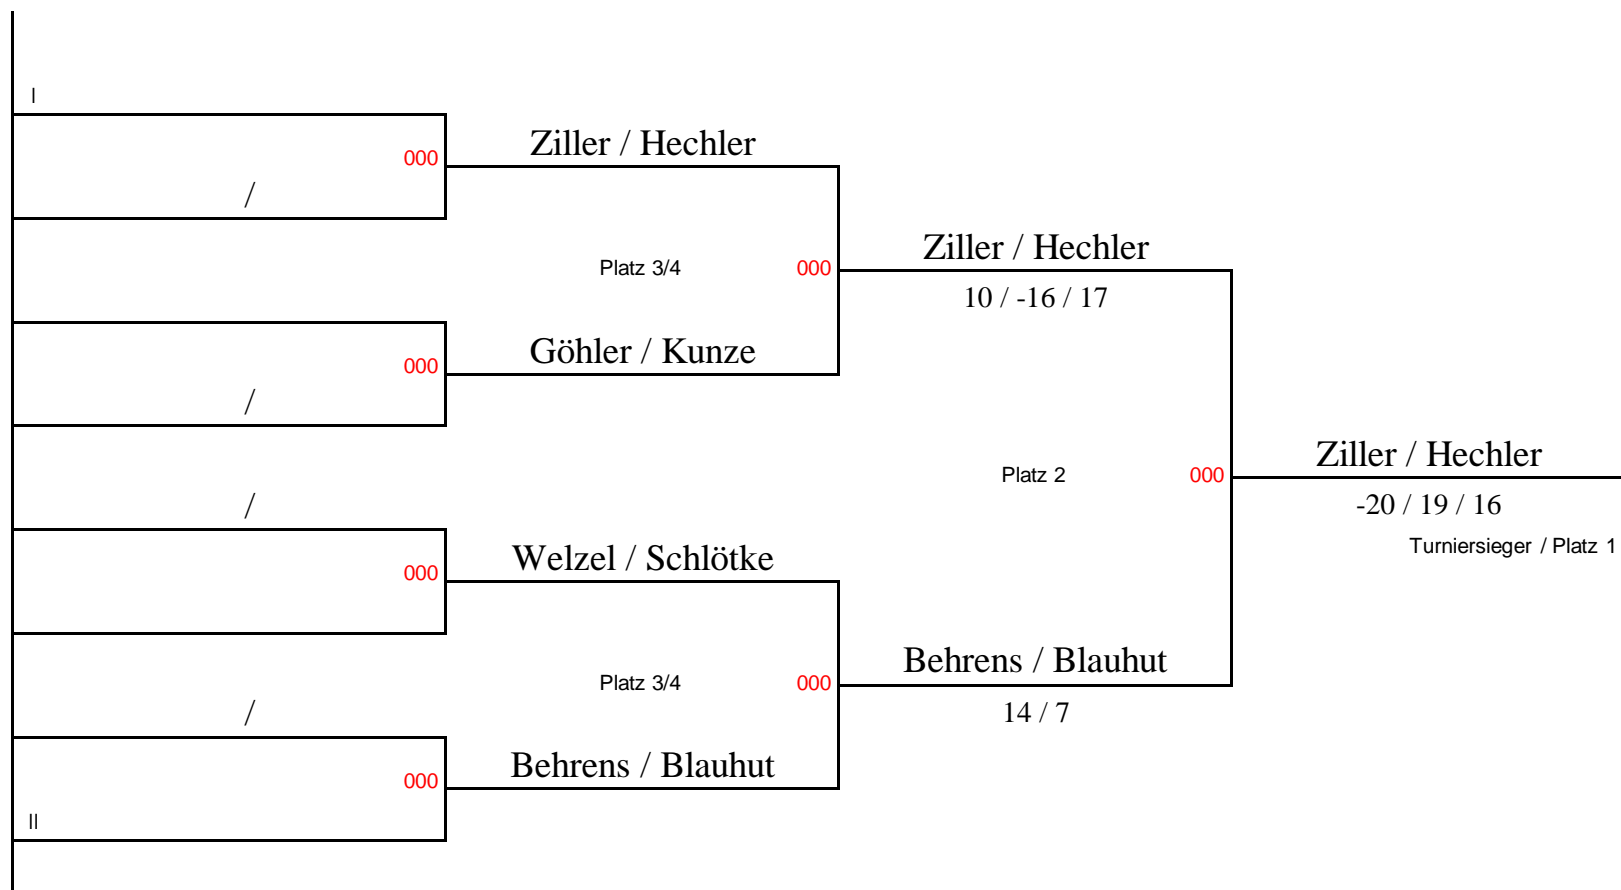

SüdOstDeutsche Meisterschaft 2010/2011

Herren-Doppel

O55

SüdOstDeutsche Meisterschaft 2010/2011

Damen-Doppel **O55**

	Spieler	Gegner	1	2	3	4	Spiele	Sätze / (Punkte)	Platz
1	Mäser / Tschernoster			000 21 : 17 21 : 8	000 /	000 /	1 : 0	2 : 0	1.
2	Schwöd / Anger		17 : 21 8 : 21		000 /	000 /	0 : 1	0 : 2	2.
3	/		/	/		000 /			
4	/		/	/	/				

Spielfolge :

1. Runde

1 - 4
2 - 3

2. Runde

4 - 3
1 - 2

3. Runde

2 - 4
3 - 1

BVB 2001