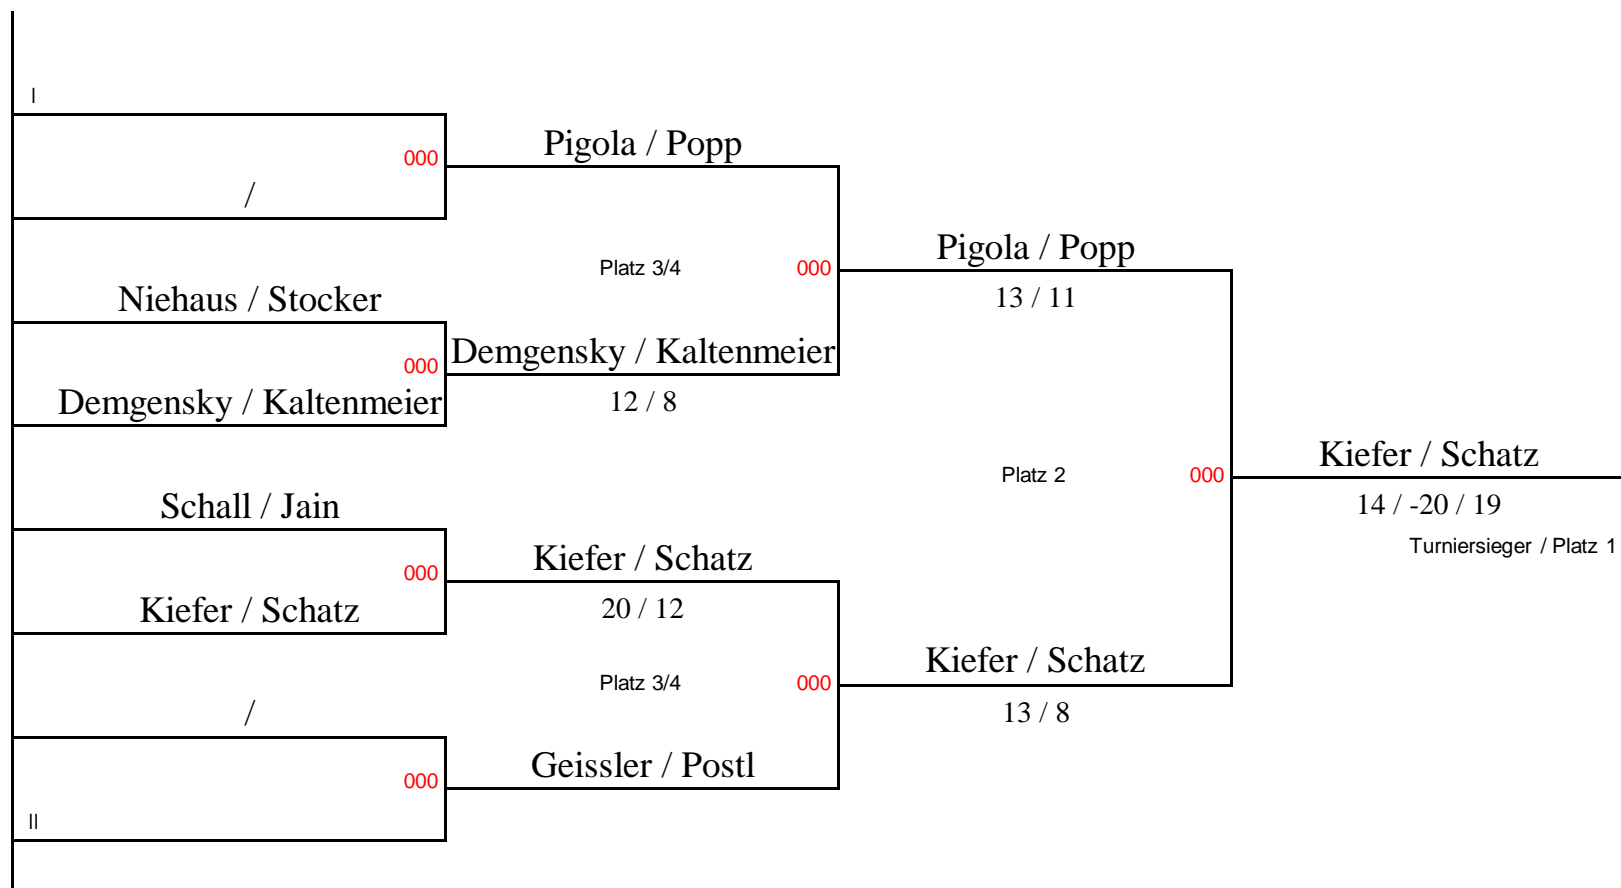

1 - 2

3 - 1

(Finale O65)

(Finale O70)

BVB 2001

SüdOstDeutsche Meisterschaft 2010/2011

Herren-Doppel

O65