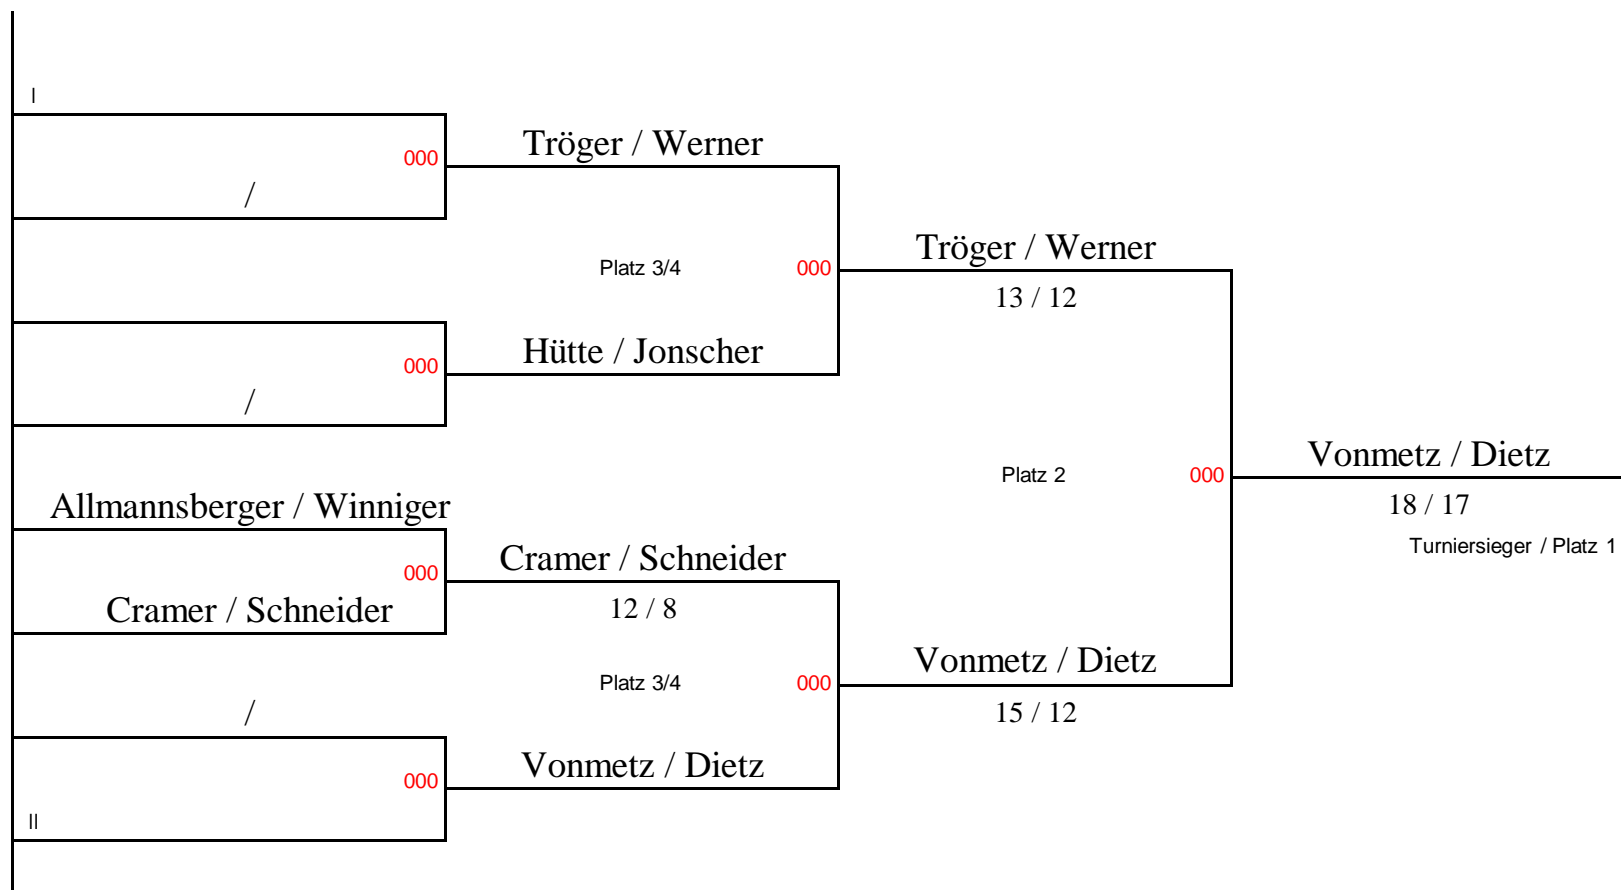

SüdOstDeutsche Meisterschaft 2010/2011

Damen-Doppel

O40