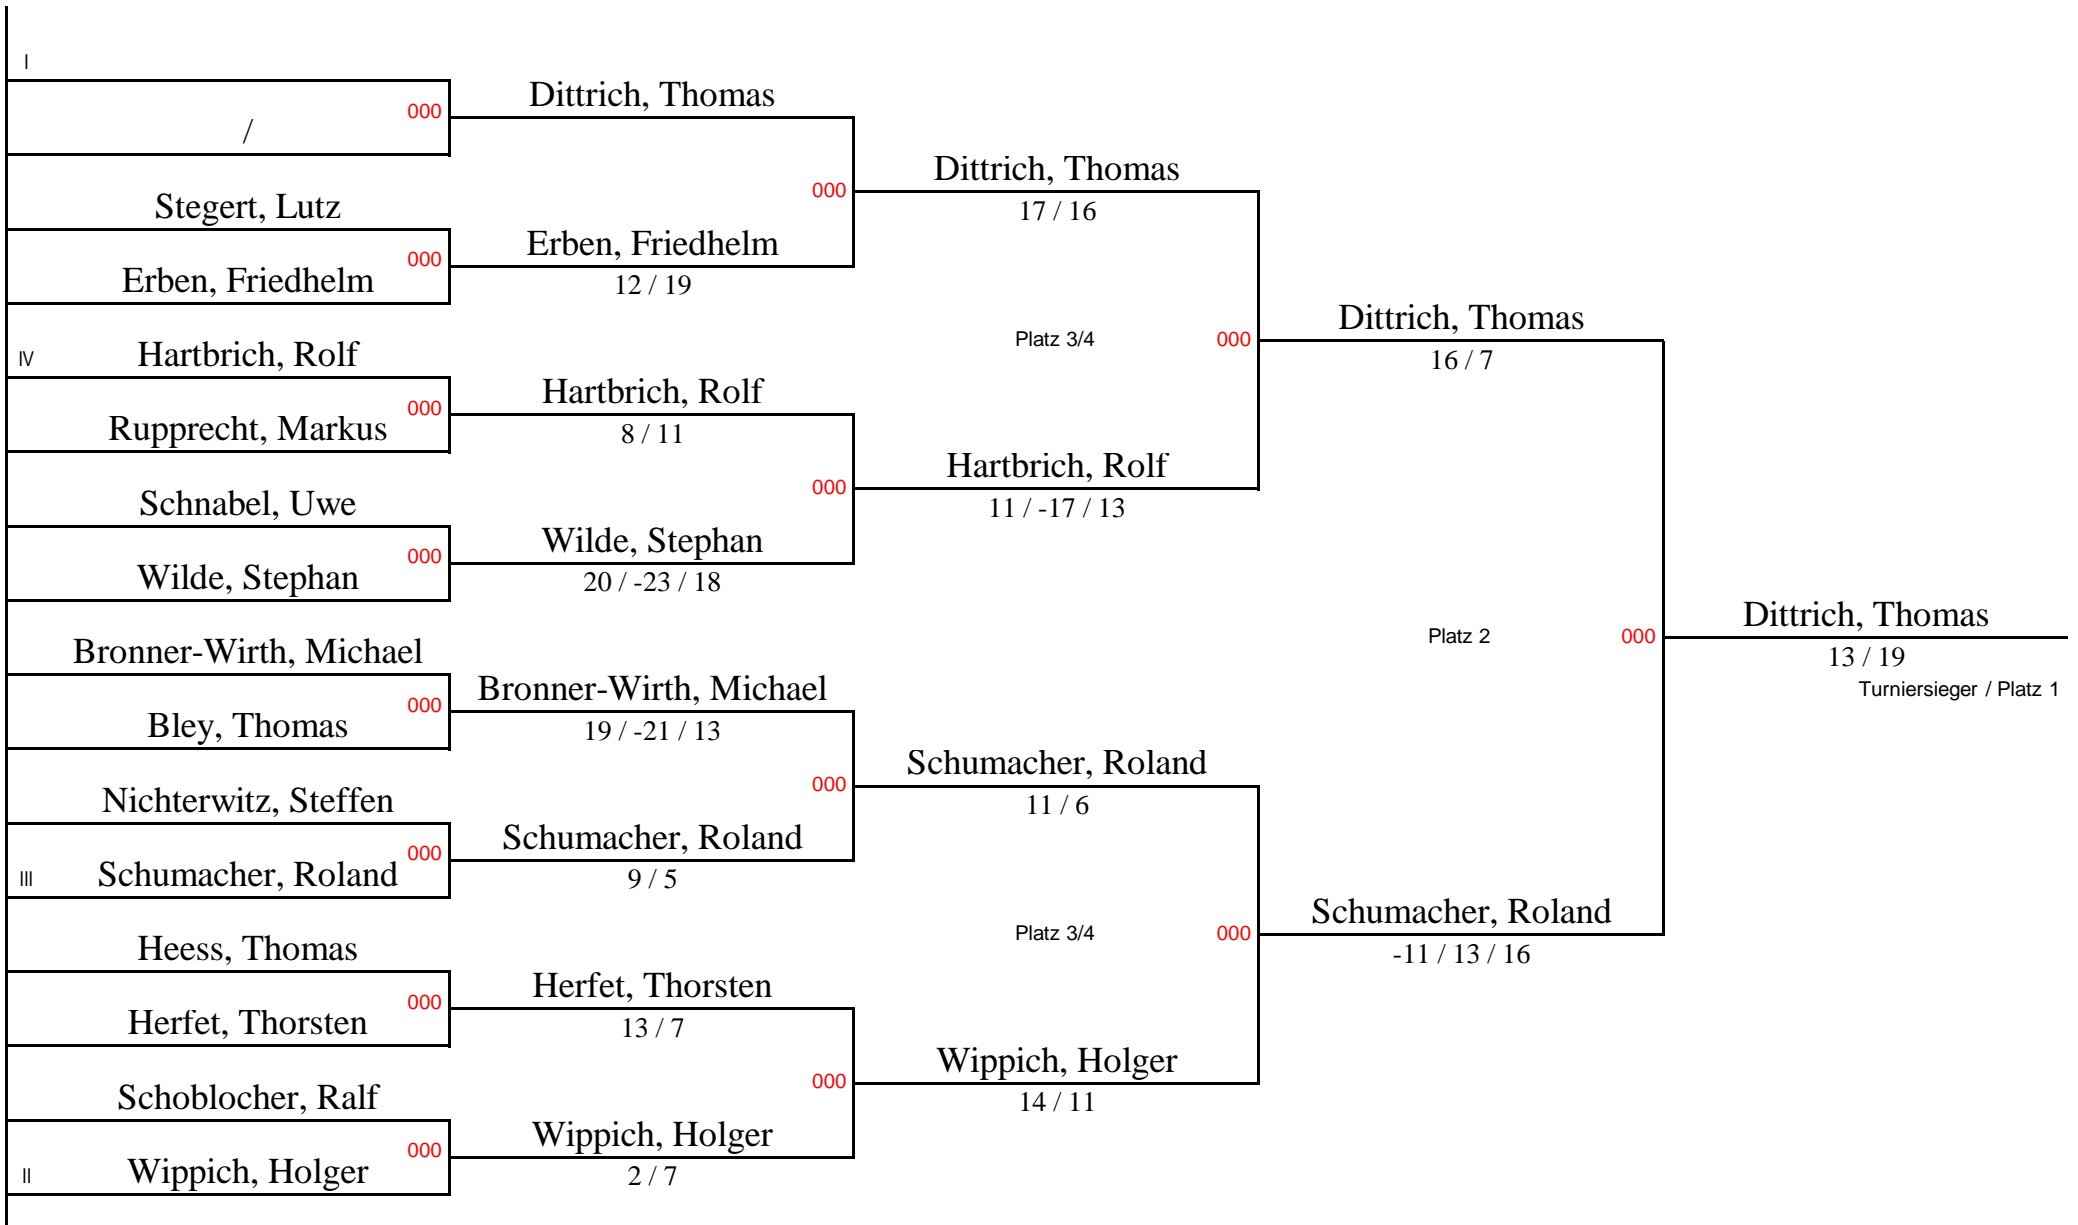

Gemischtes Doppel

O45

SüdOstDeutsche Meisterschaft 2010/2011

Herren-Einzel

O45

SüdOstDeutsche Meisterschaft 2010/2011

Damen-Einzel

O45