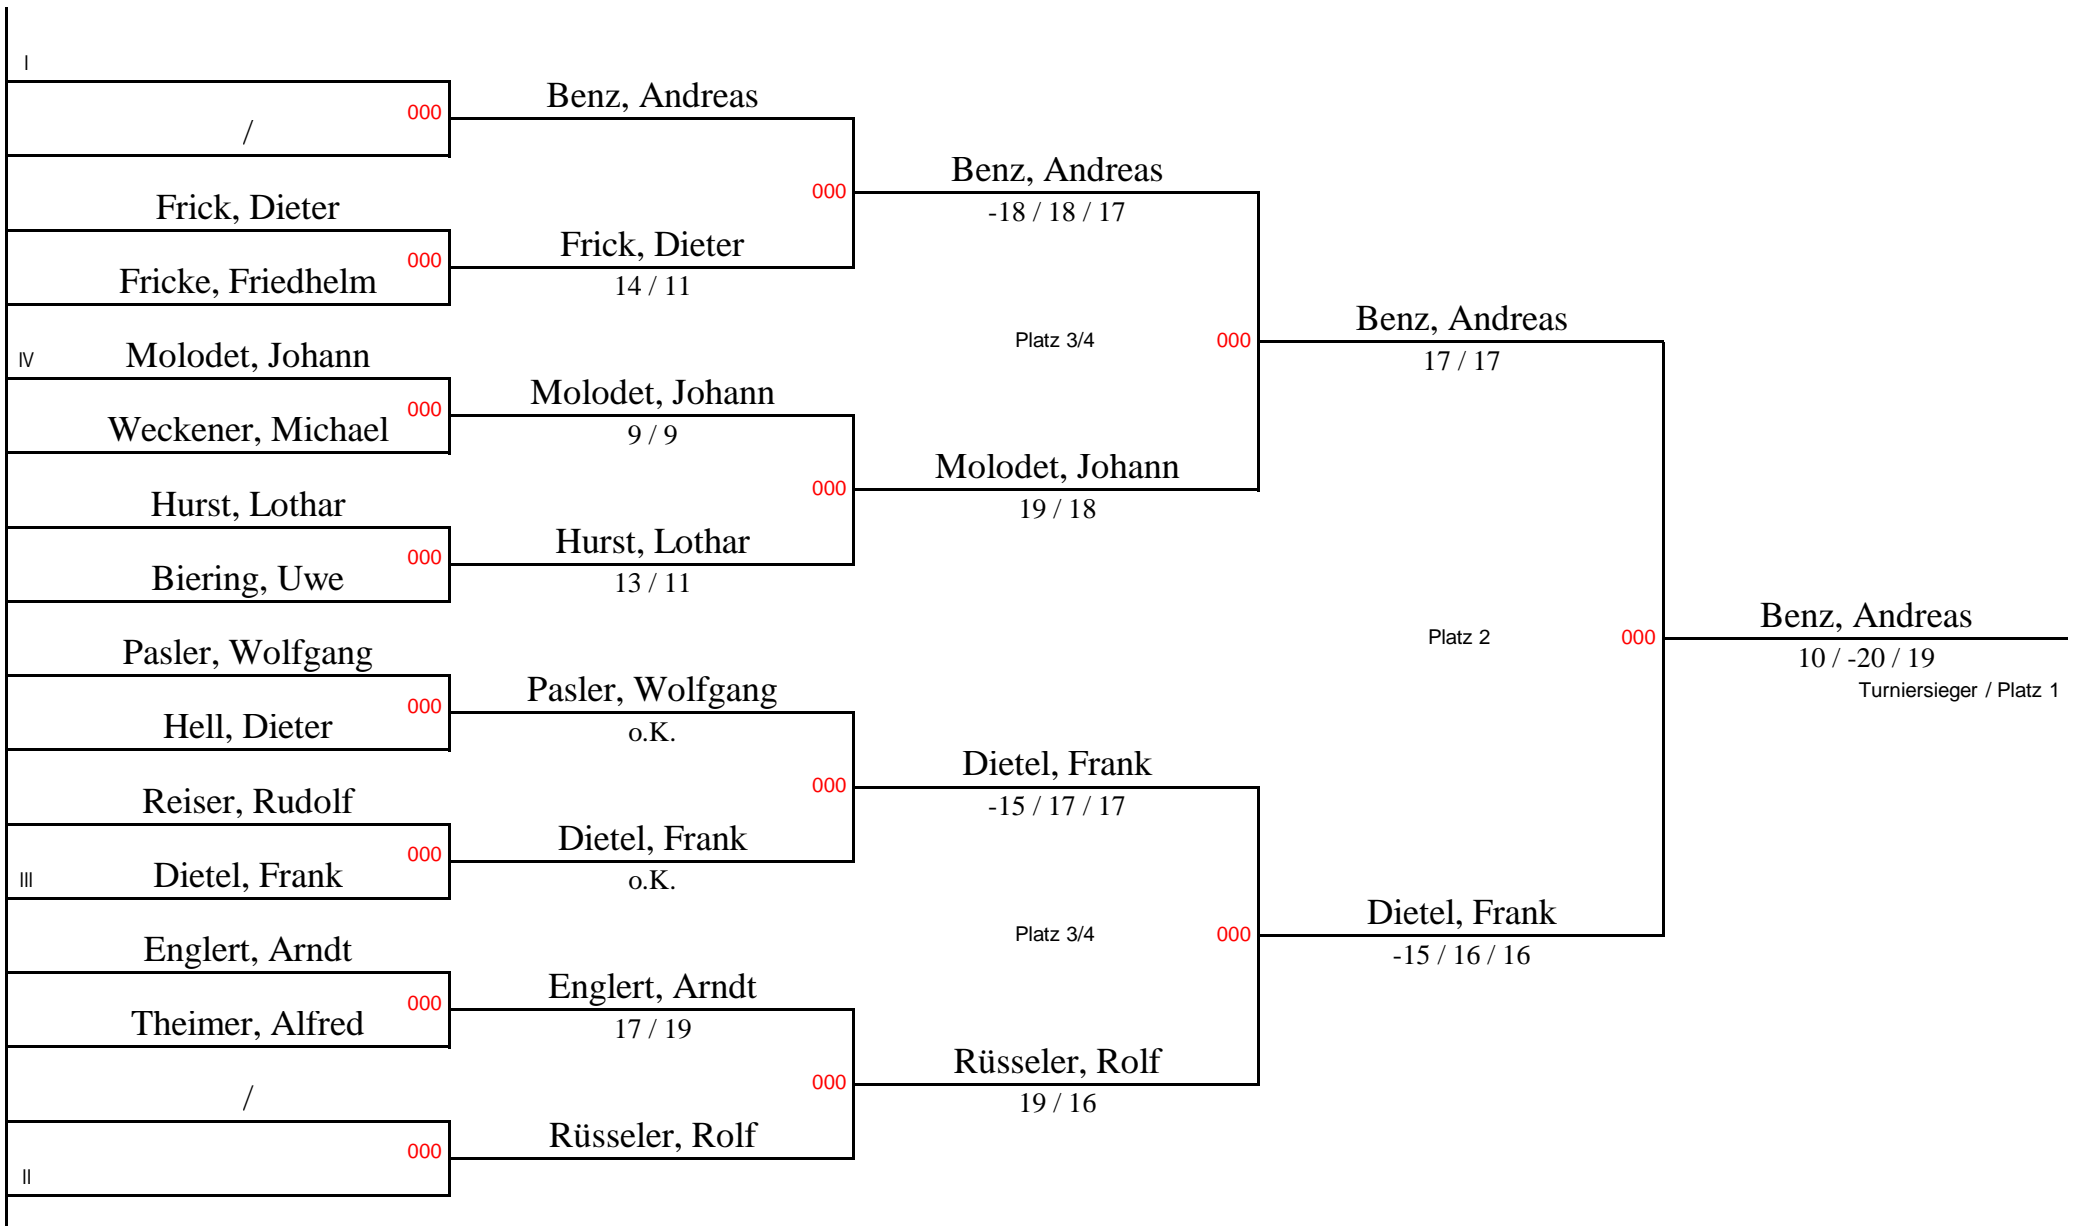

SüdOstDeutsche Meisterschaft 2010/2011

Herren-Einzel

O50