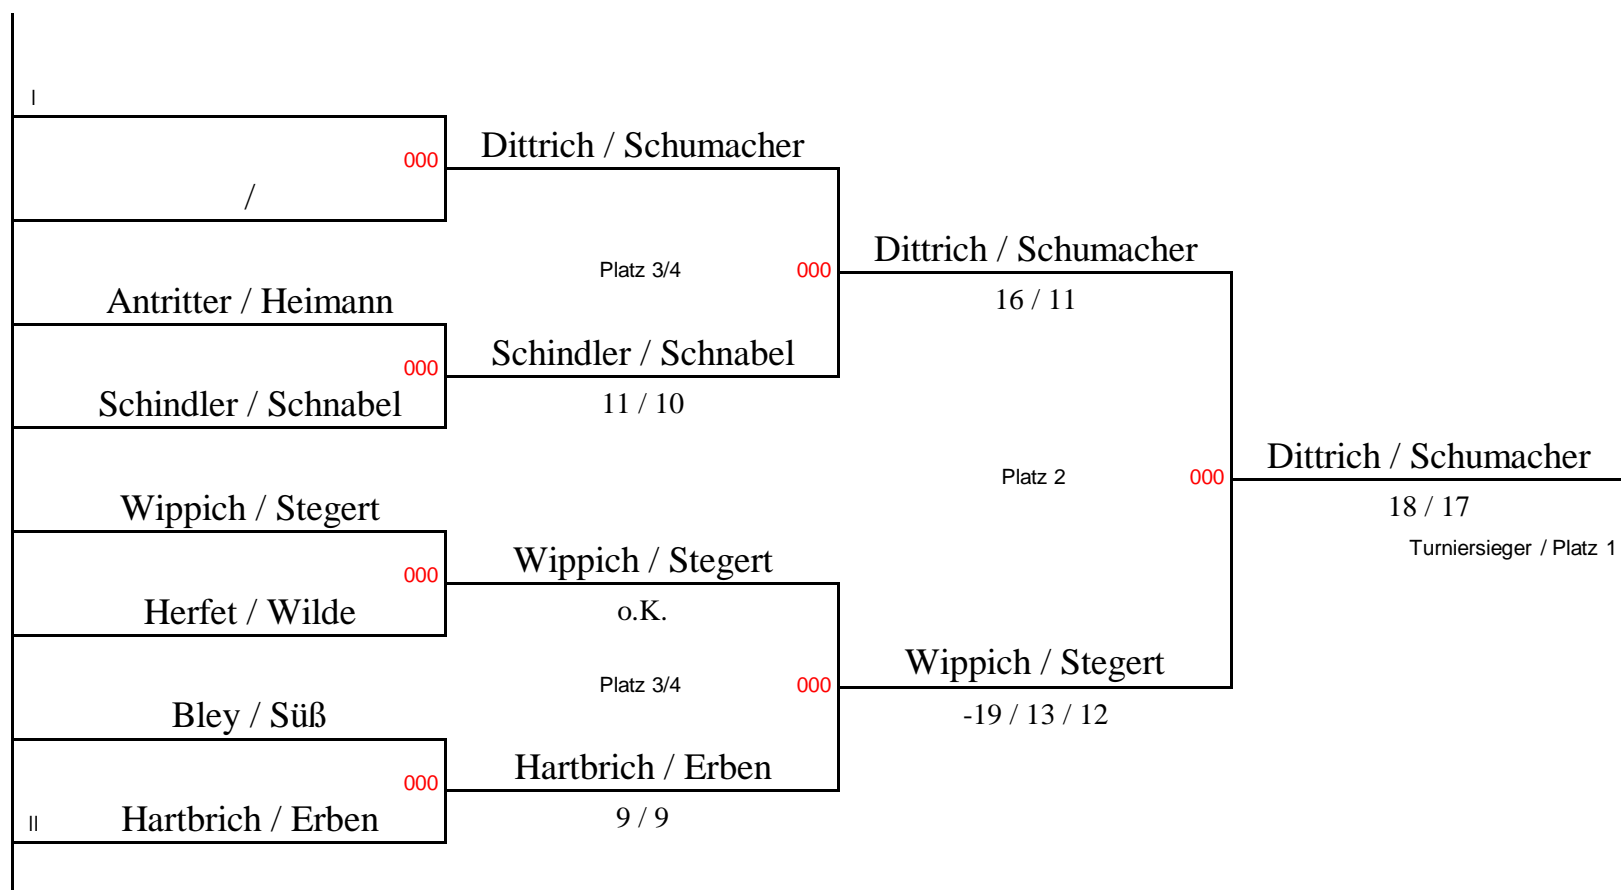

SüdOstDeutsche Meisterschaft 2010/2011

Herren-Doppel

O45