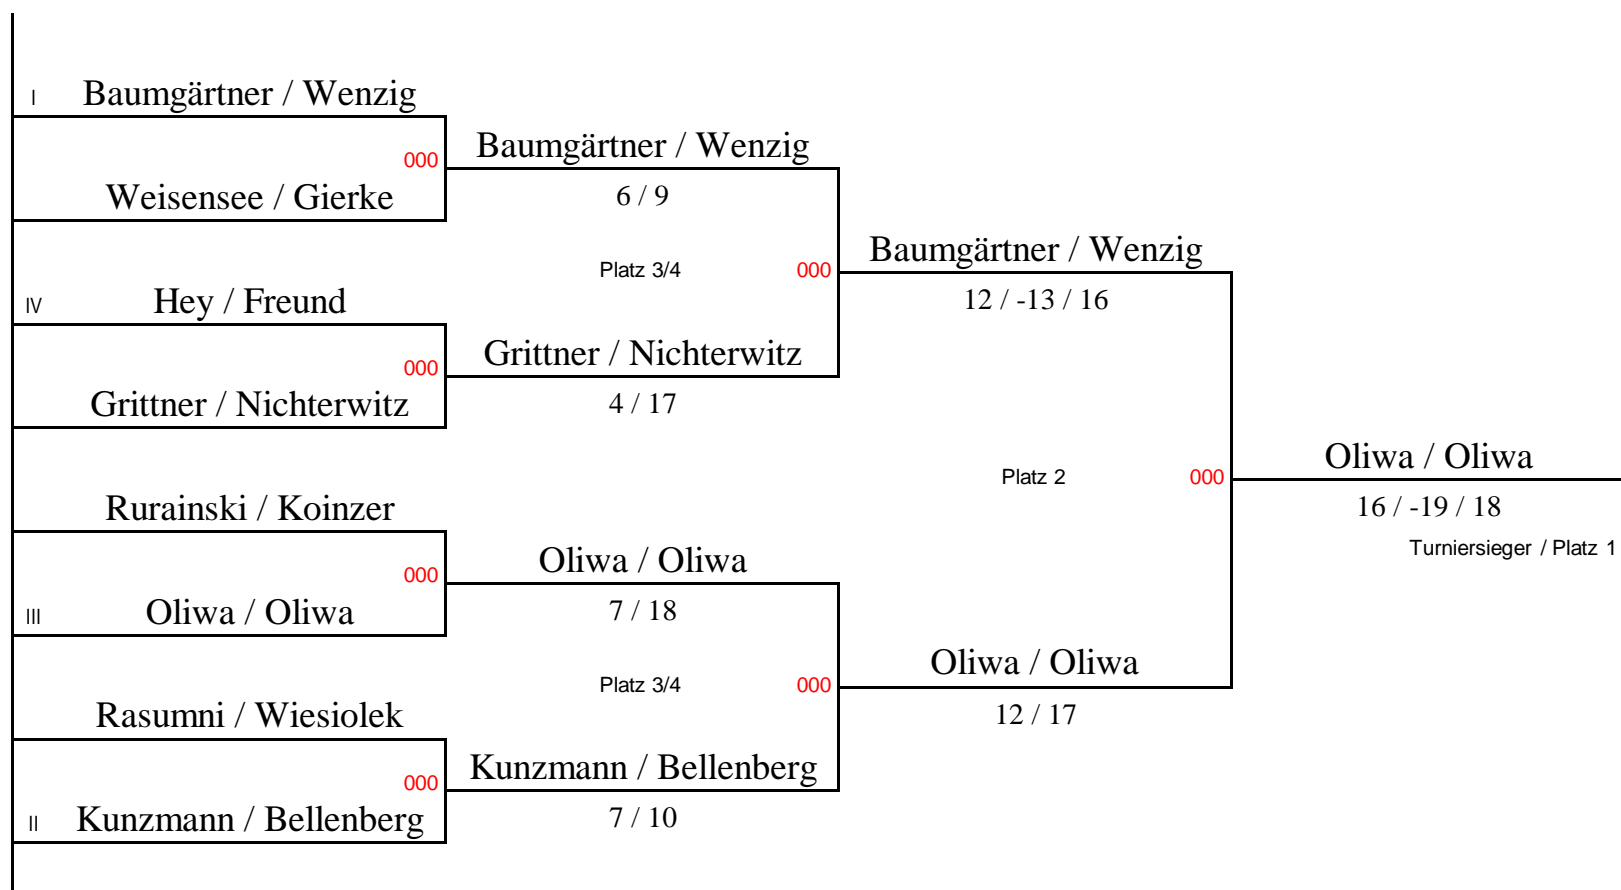

SüdOstDeutsche Meisterschaft 2010/2011

Damen-Doppel

U22