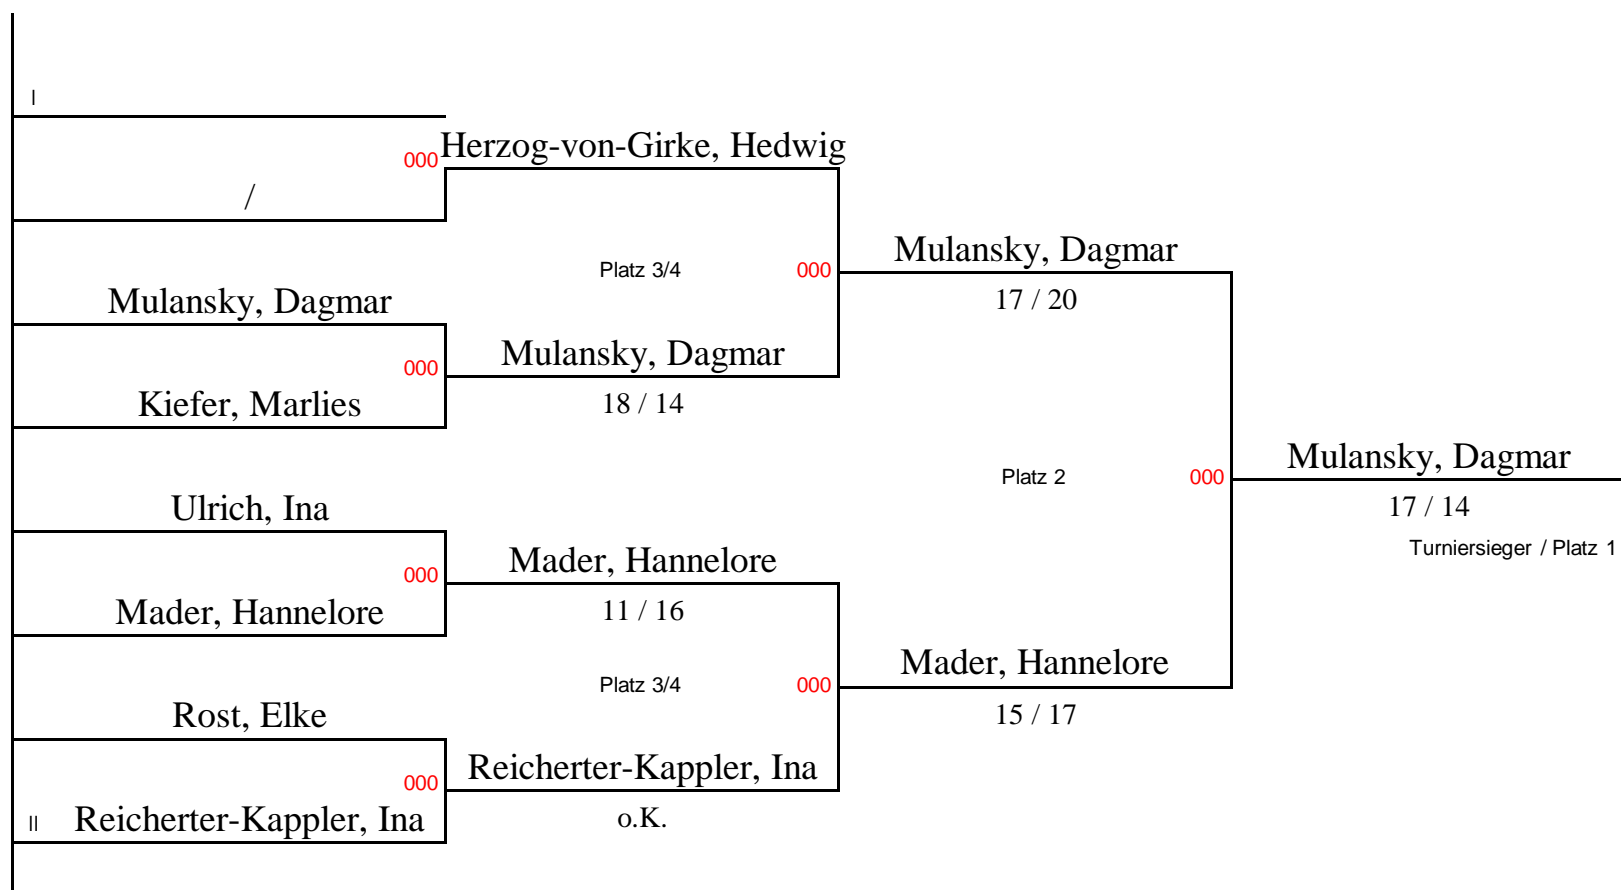

O50

SüdOstDeutsche Meisterschaft 2010/2011

Herren-Einzel

O50

SüdOstDeutsche Meisterschaft 2010/2011

Damen-Einzel

O50

SüdOstDeutsche Meisterschaft 2010/2011