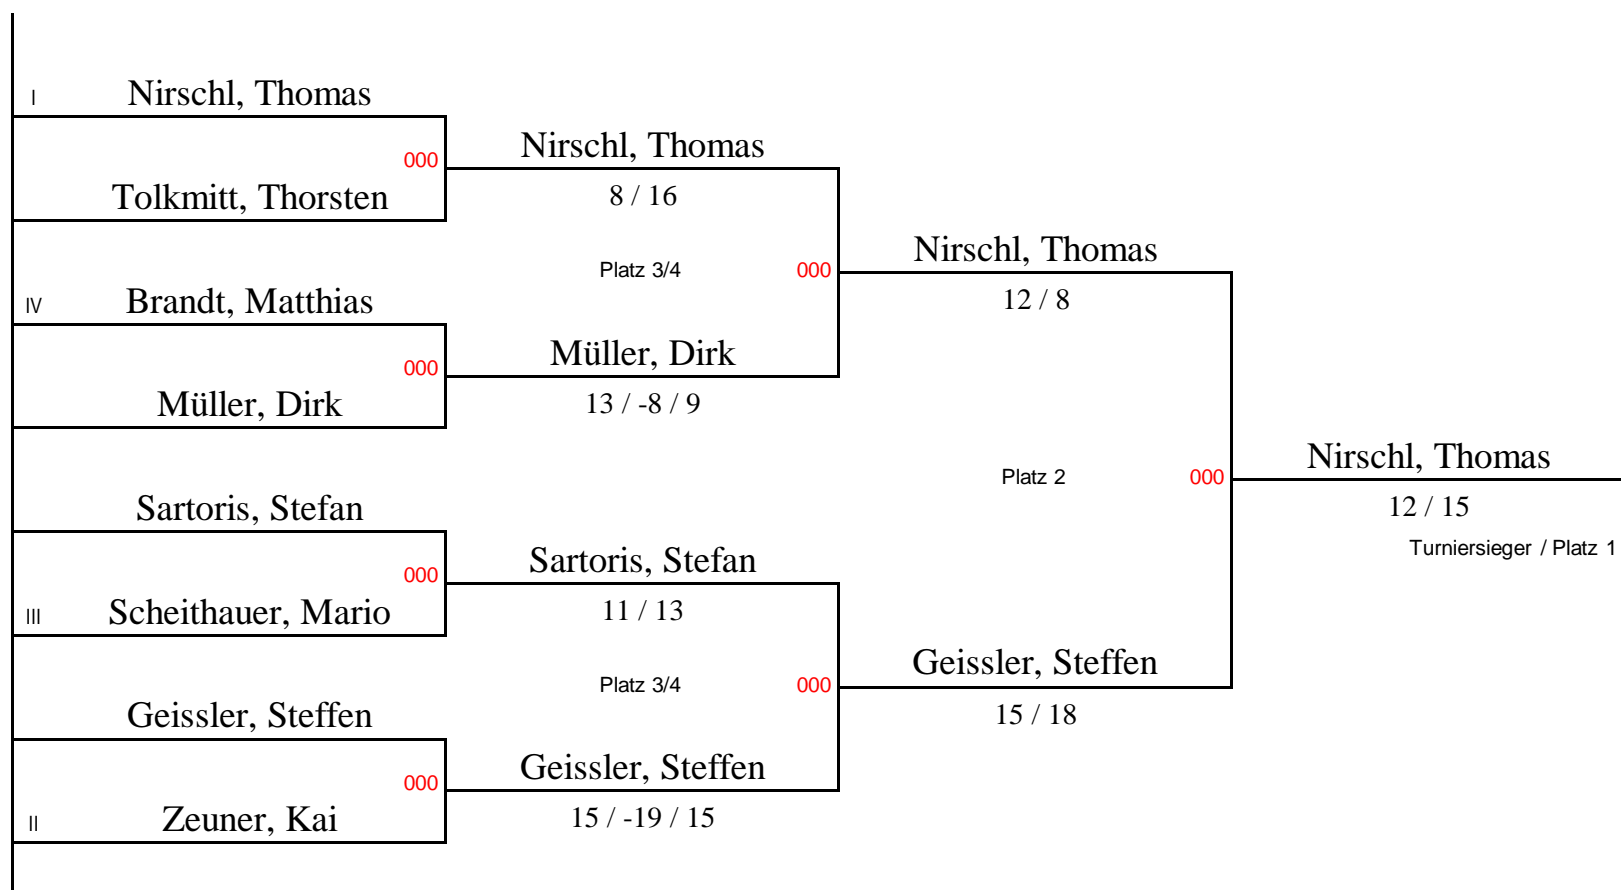

SüdOstDeutsche Meisterschaft 2010/2011

Herren-Einzel

O35

SüdOstDeutsche Meisterschaft 2010/2011

Damen-Einzel **O35**

	Spieler	Gegner	1	2	3	4	Spiele	Sätze / (Punkte)	Platz
1	Hamm, Heike			000 21 : 9 21 : 12	000 21 : 9 21 : 9	000 /	2 : 0	4 : 0	1.
2	Pretzsch, Candida		9 : 21 12 : 21		000 21 : 16 21 : 12	000 /	1 : 1	2 : 2	2.
3	Lehmann, Melanie		9 : 21 9 : 21	16 : 21 12 : 21		000 /	0 : 2	0 : 4	3.
4	/		/	/	/				

Spielfolge :

1. Runde

1 - 4
2 - 3

2. Runde

4 - 3
1 - 2

3. Runde

2 - 4
3 - 1

BVB 2001