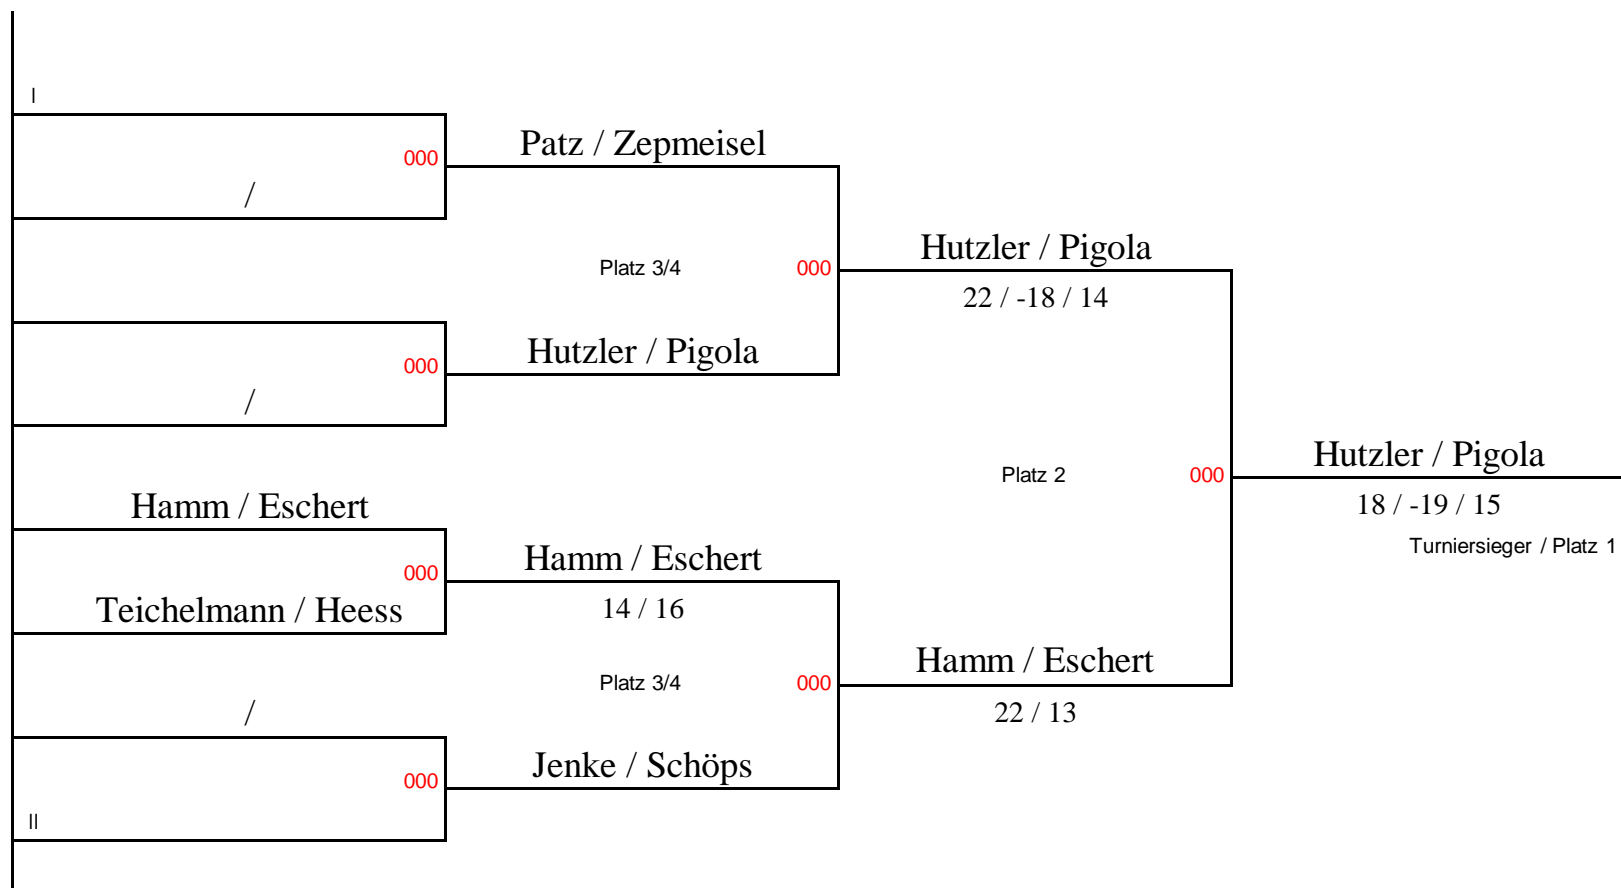

SüdOstDeutsche Meisterschaft 2010/2011

Herren-Doppel

O40