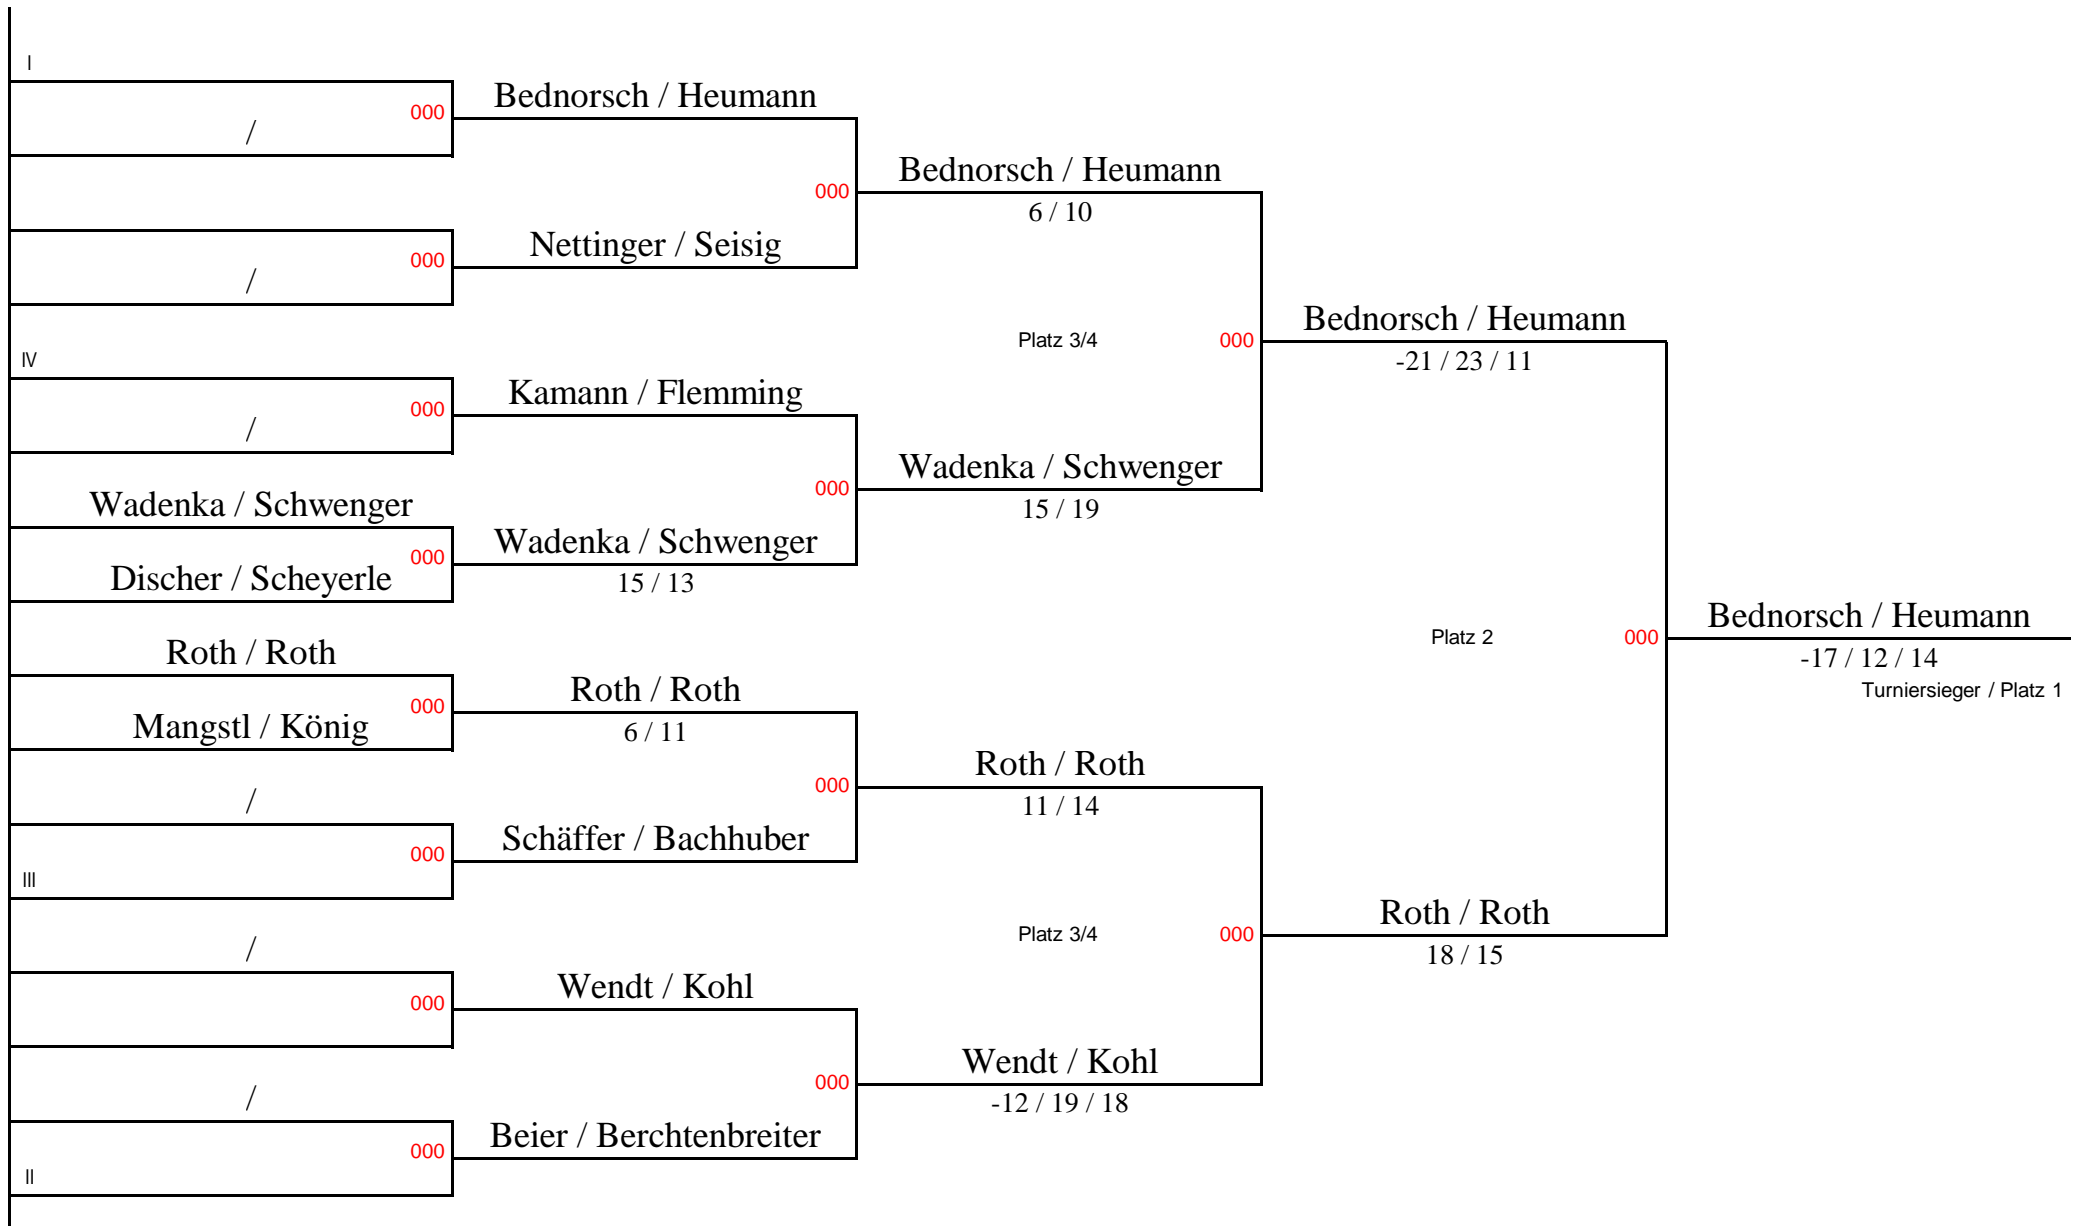

SüdOstDeutsche Meisterschaft 2010/2011

Herren-Doppel

U22