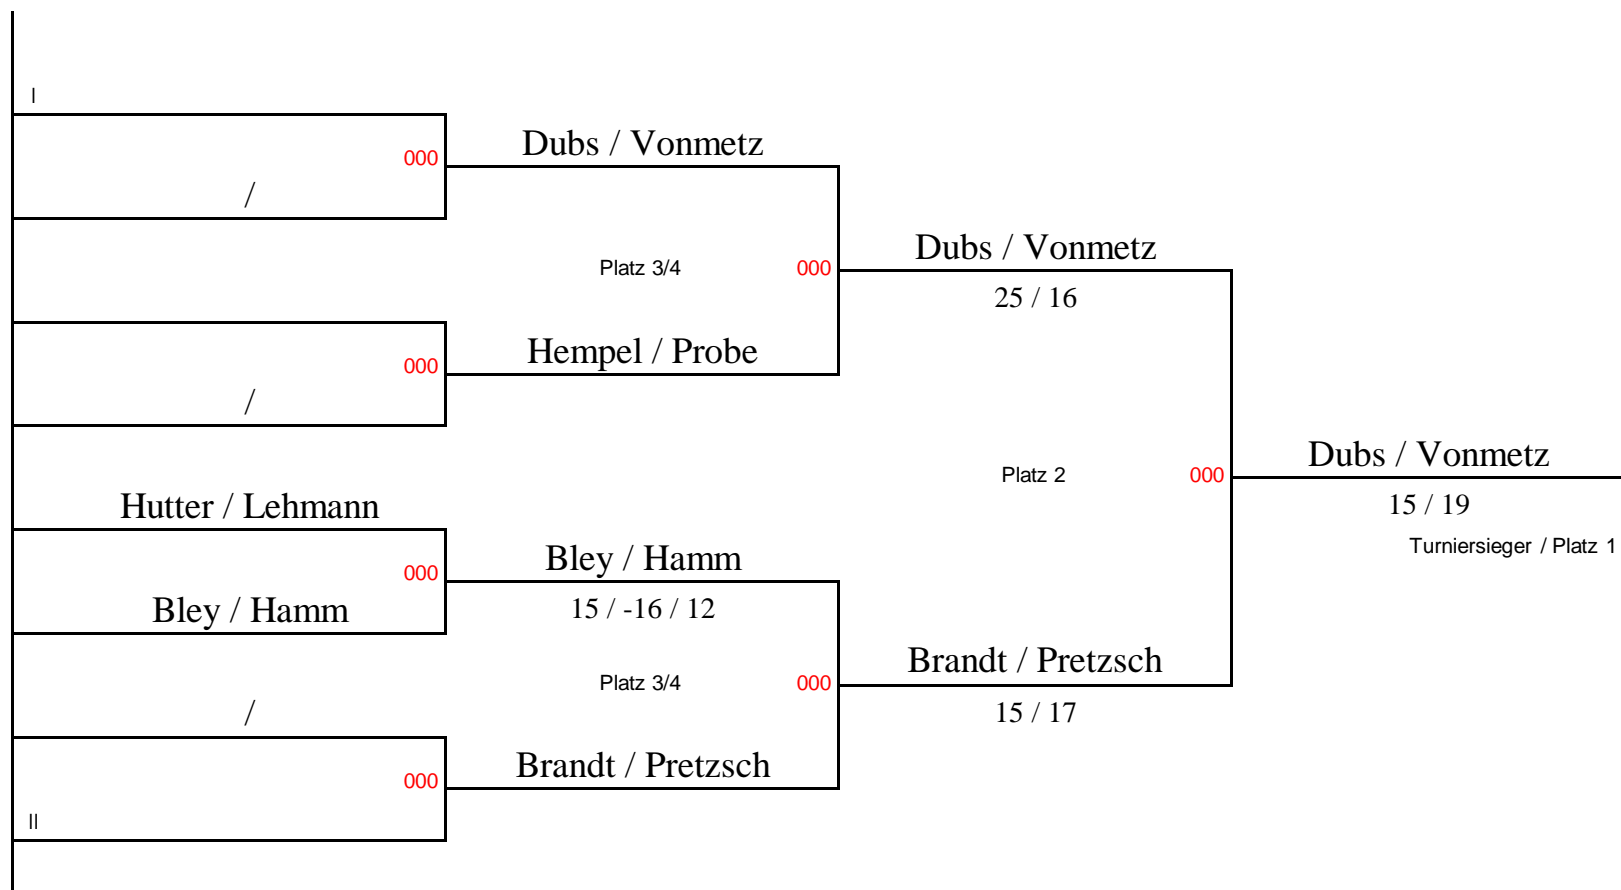

SüdOstDeutsche Meisterschaft 2010/2011

Gemischtes Doppel

O35