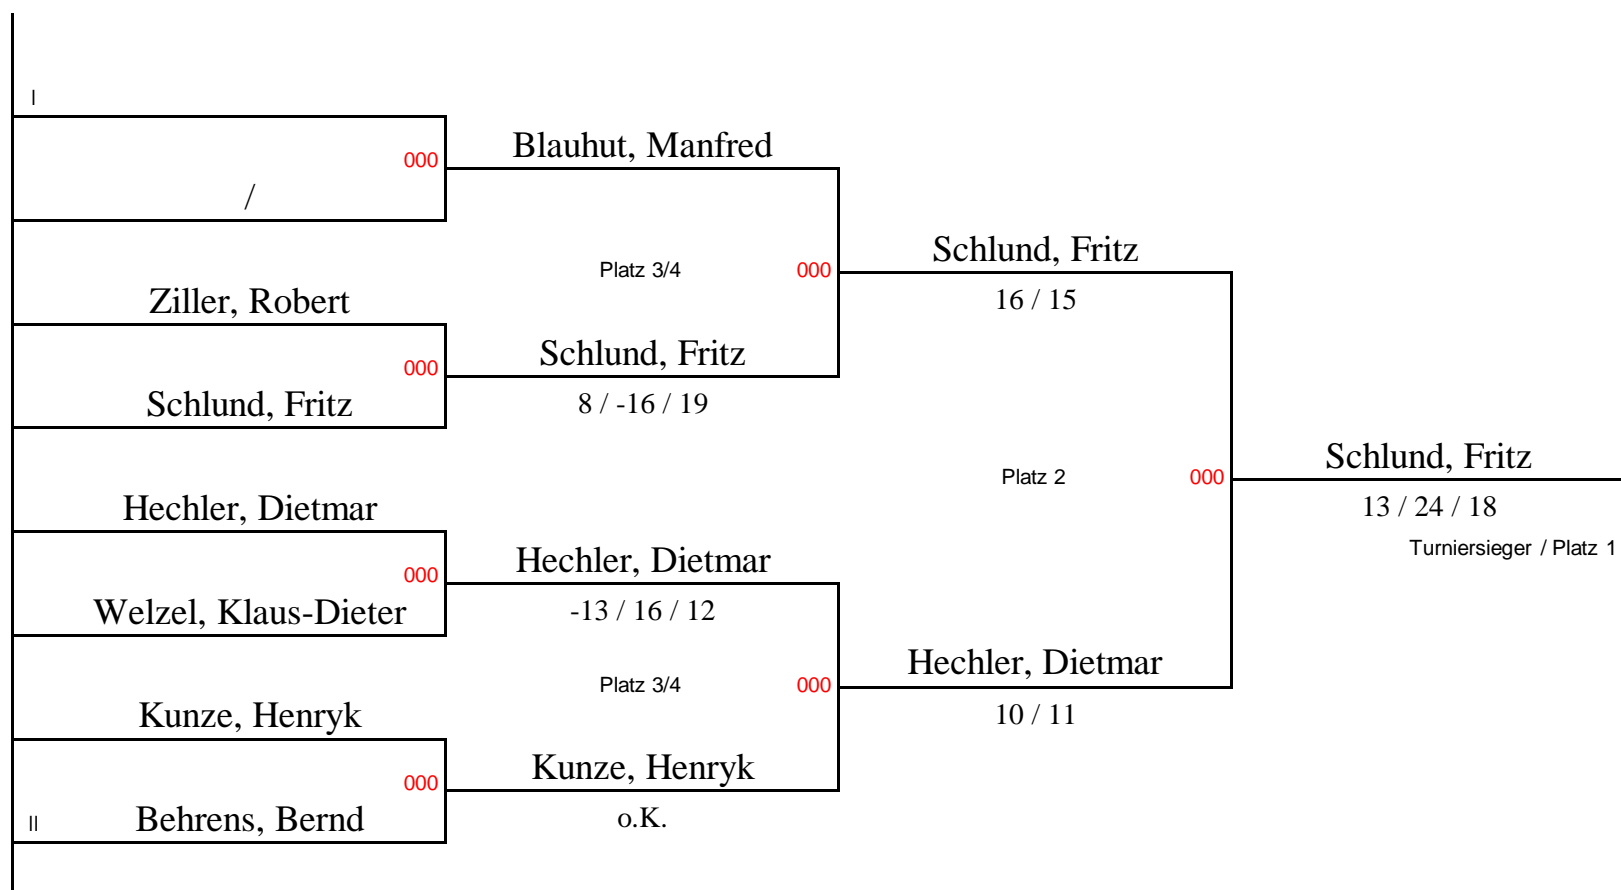

SüdOstDeutsche Meisterschaft 2010/2011

Herren-Einzel

O55