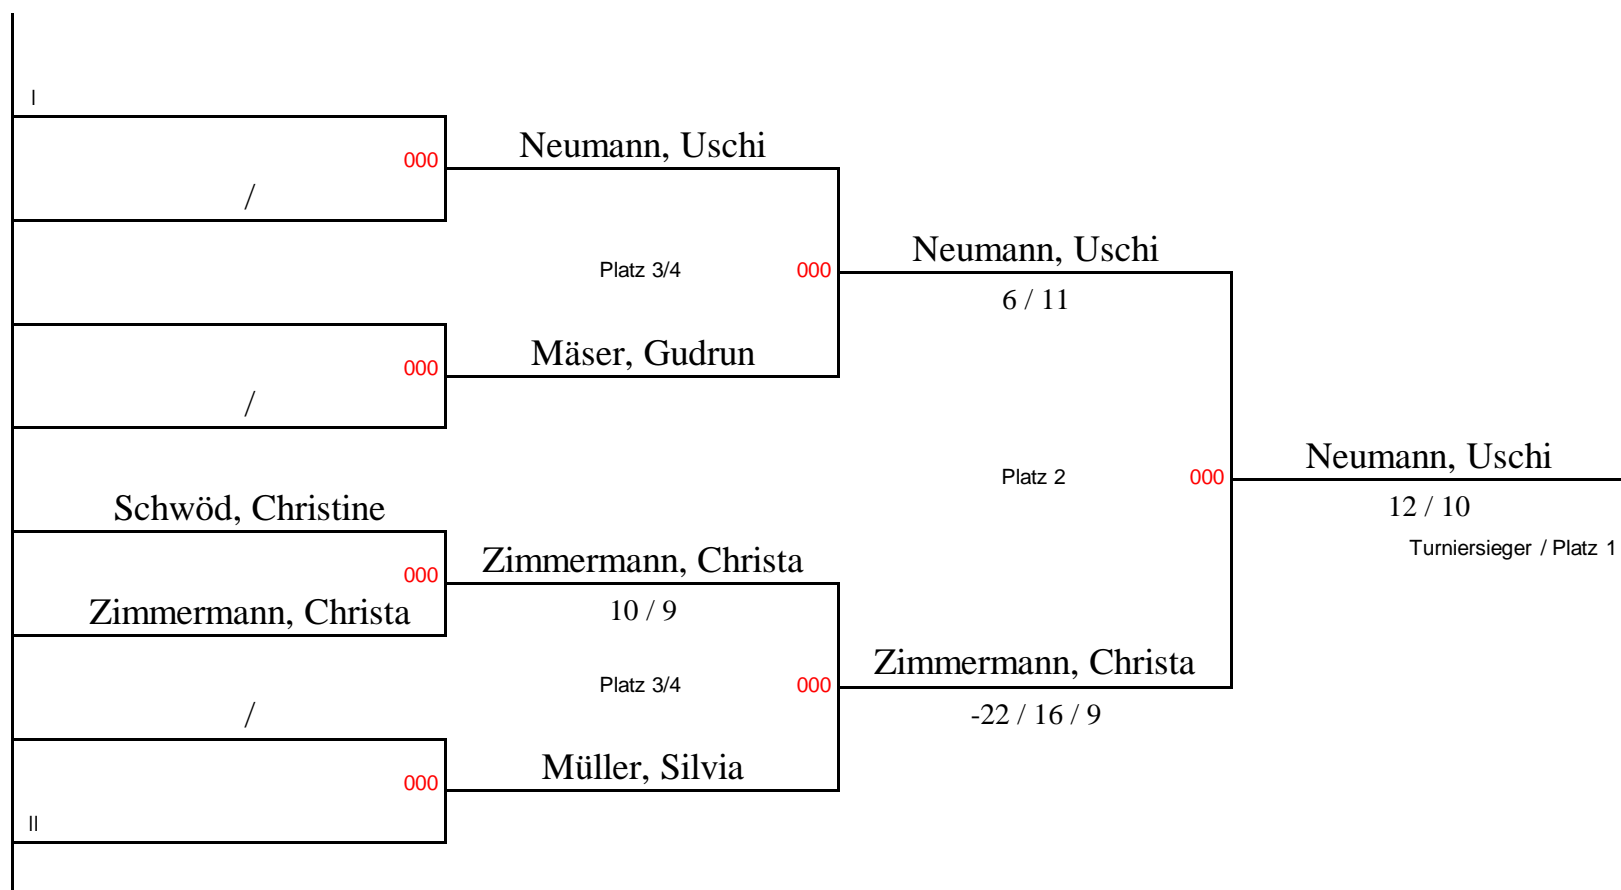

SüdOstDeutsche Meisterschaft 2010/2011

Damen-Einzel

O55