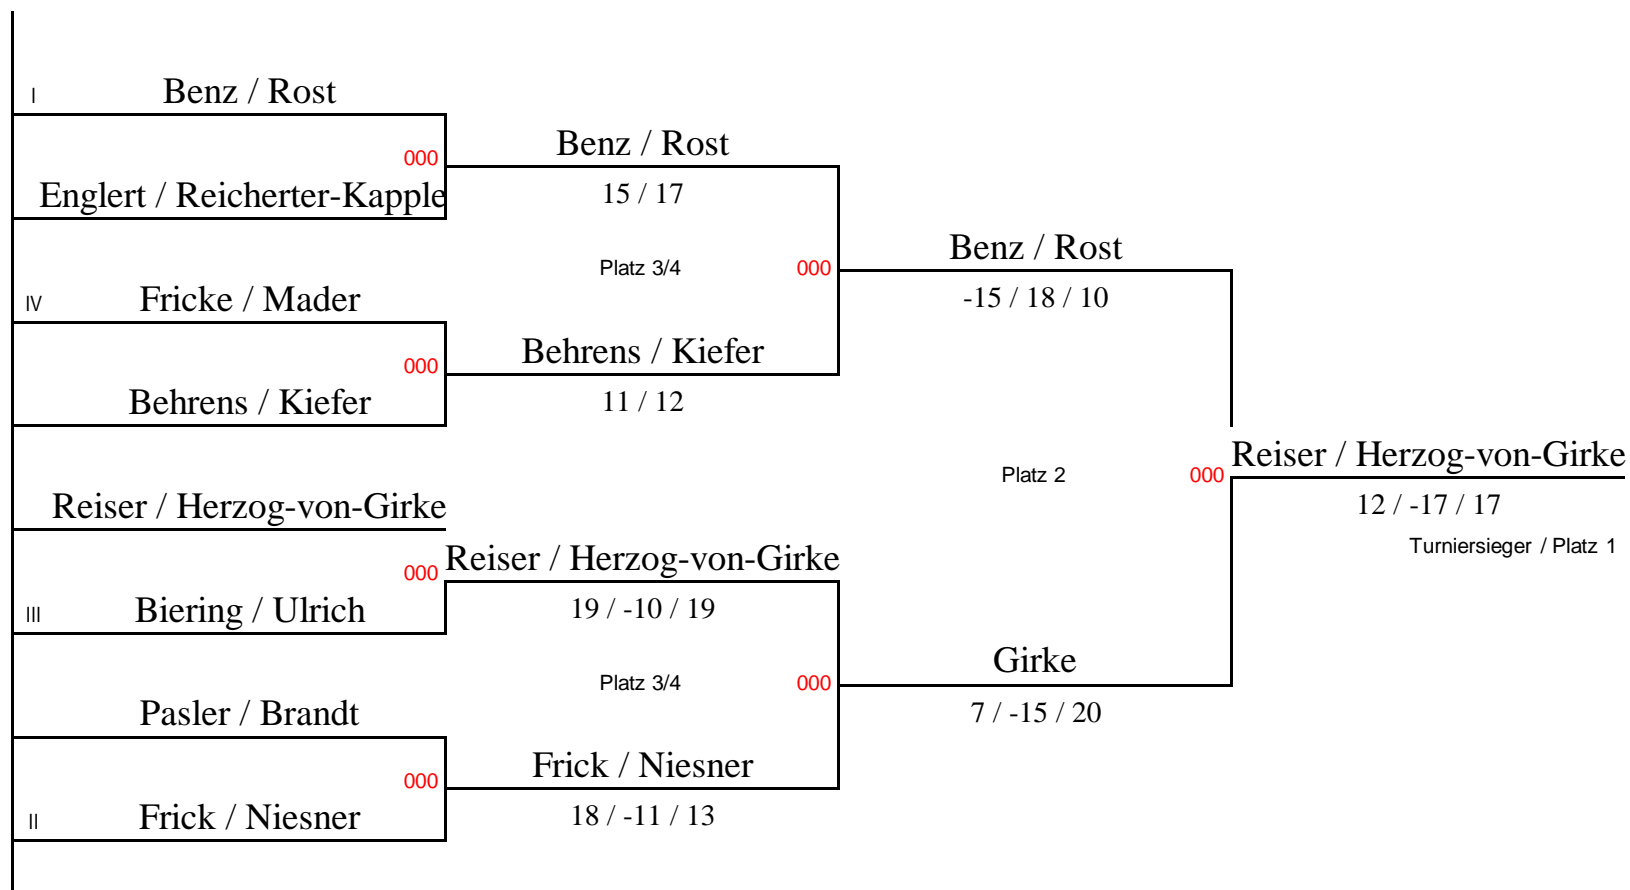

SüdOstDeutsche Meisterschaft 2010/2011

Gemischtes Doppel

O50