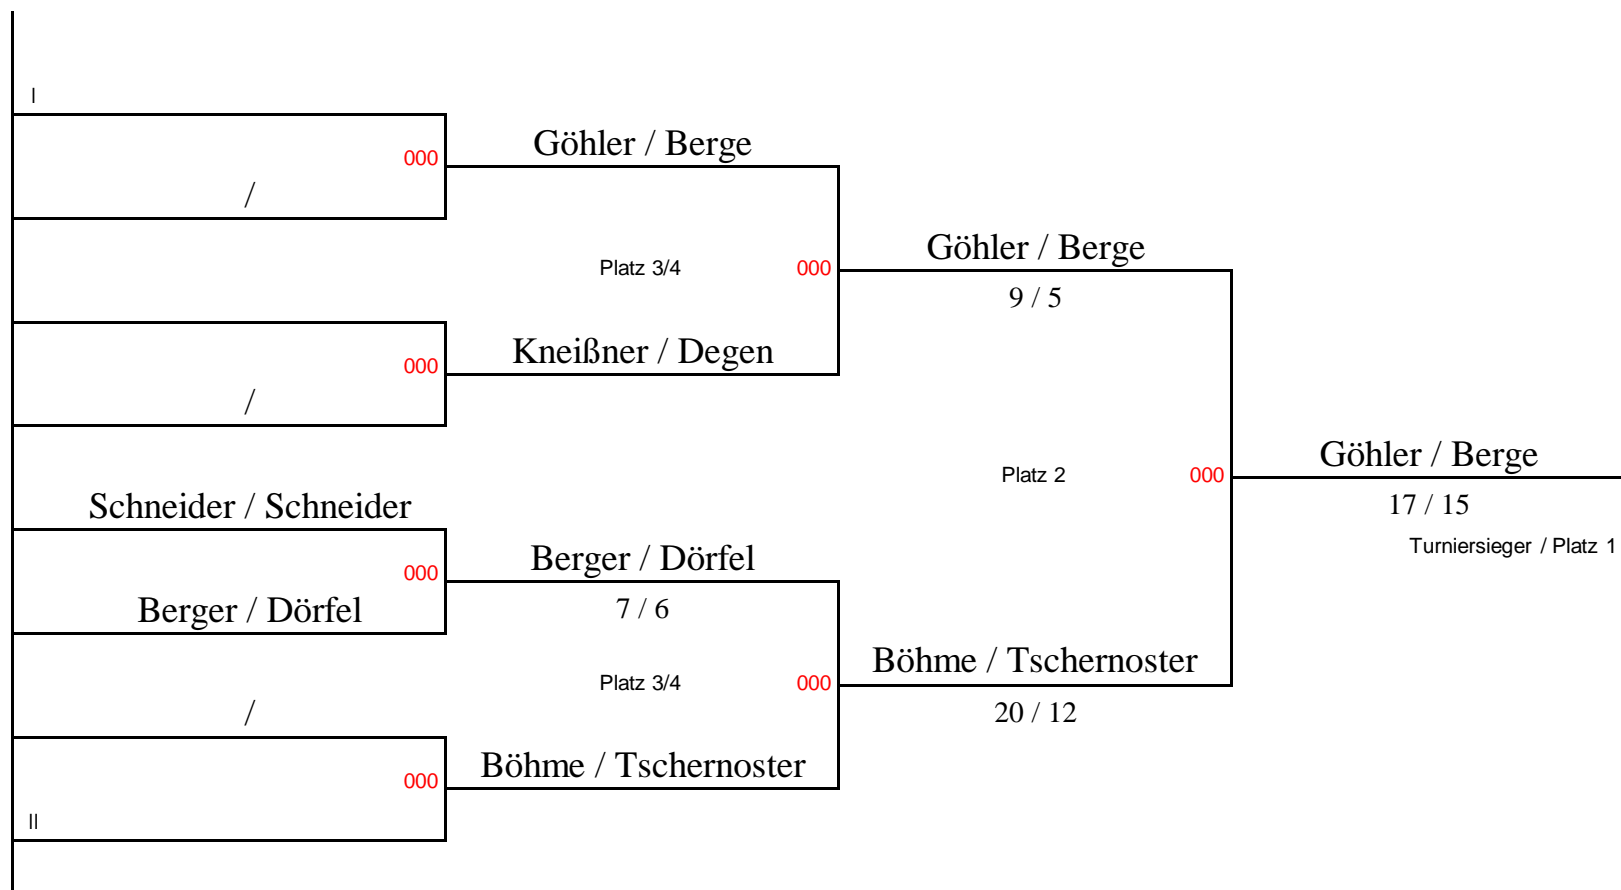

SüdOstDeutsche Meisterschaft 2010/2011

Damen-Doppel **O55**

	Spieler	Gegner	1	2	3	4	Spiele	Sätze / (Punkte)	Platz
1	Mäser / Tschernoster			000 21 : 17 21 : 8	000 /	000 /	1 : 0	2 : 0	1.
2	Schwöd / Anger		17 : 21 8 : 21		000 /	000 /	0 : 1	0 : 2	2.
3	/		/	/		000 /			
4	/		/	/	/				

Spielfolge :

1. Runde

1 - 4
2 - 3

2. Runde

4 - 3
1 - 2

3. Runde

2 - 4
3 - 1

BVB 2001

SüdOstDeutsche Meisterschaft 2010/2011

Gemischtes Doppel

O60