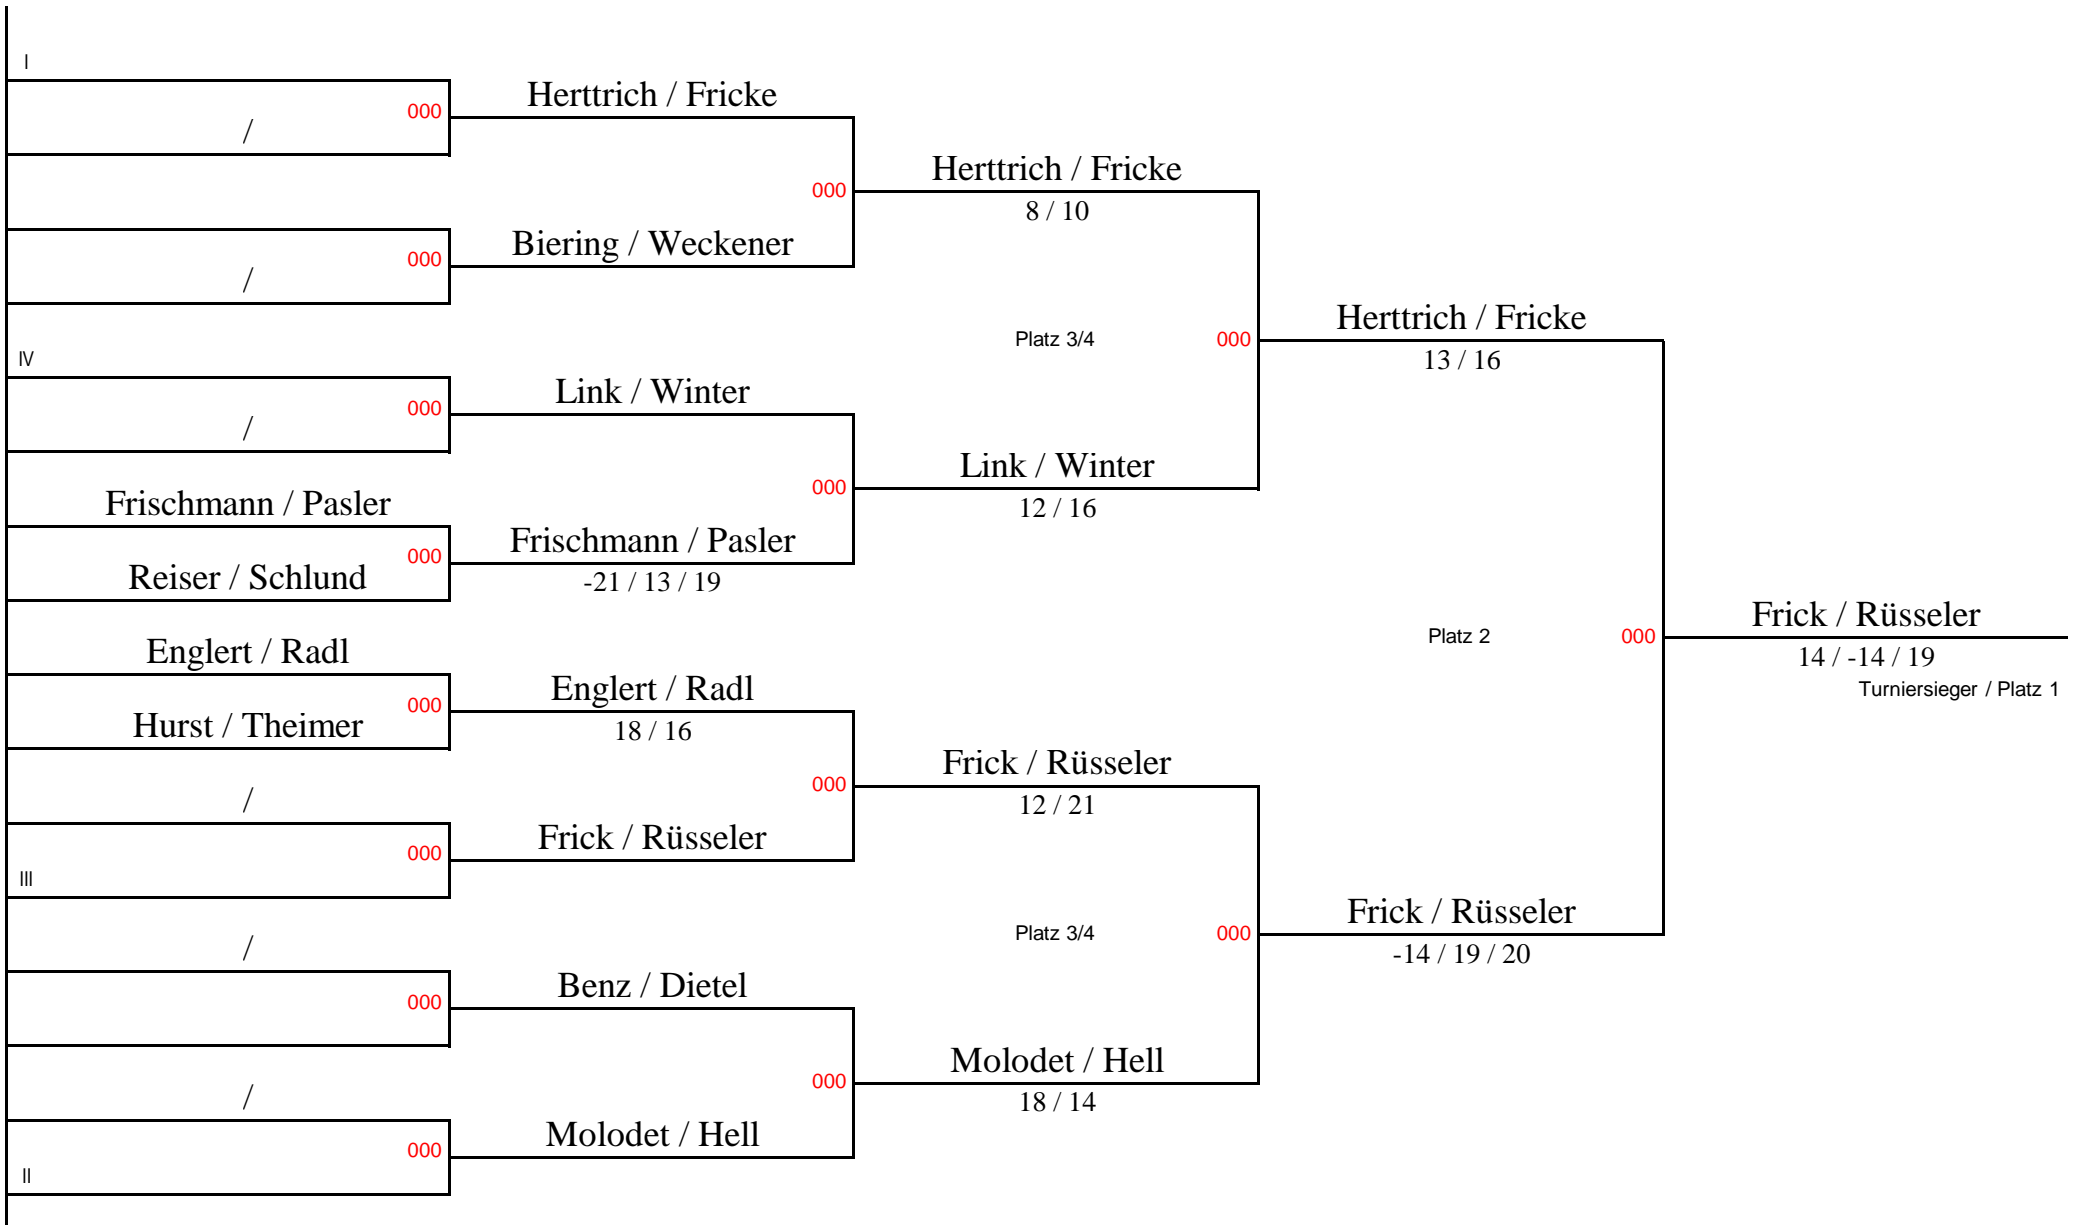

SüdOstDeutsche Meisterschaft 2010/2011

Herren-Doppel

O50