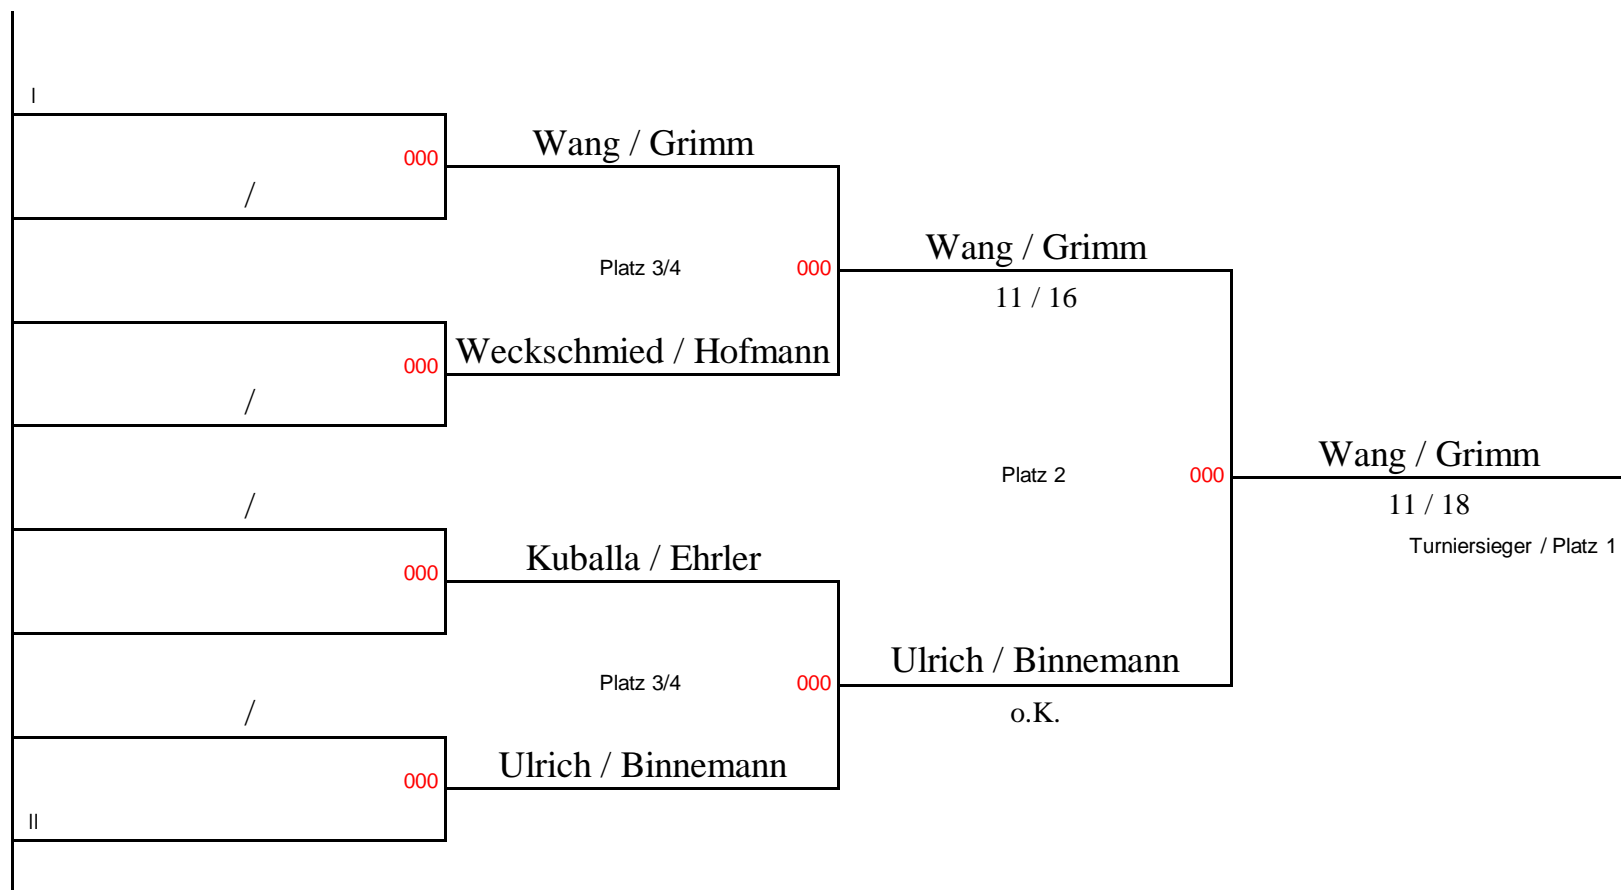

SüdOstDeutsche Meisterschaft 2010/2011

Herren-Doppel

O45

SüdOstDeutsche Meisterschaft 2010/2011

Damen-Doppel

O45

SüdOstDeutsche Meisterschaft 2010/2011

Gemischtes Doppel