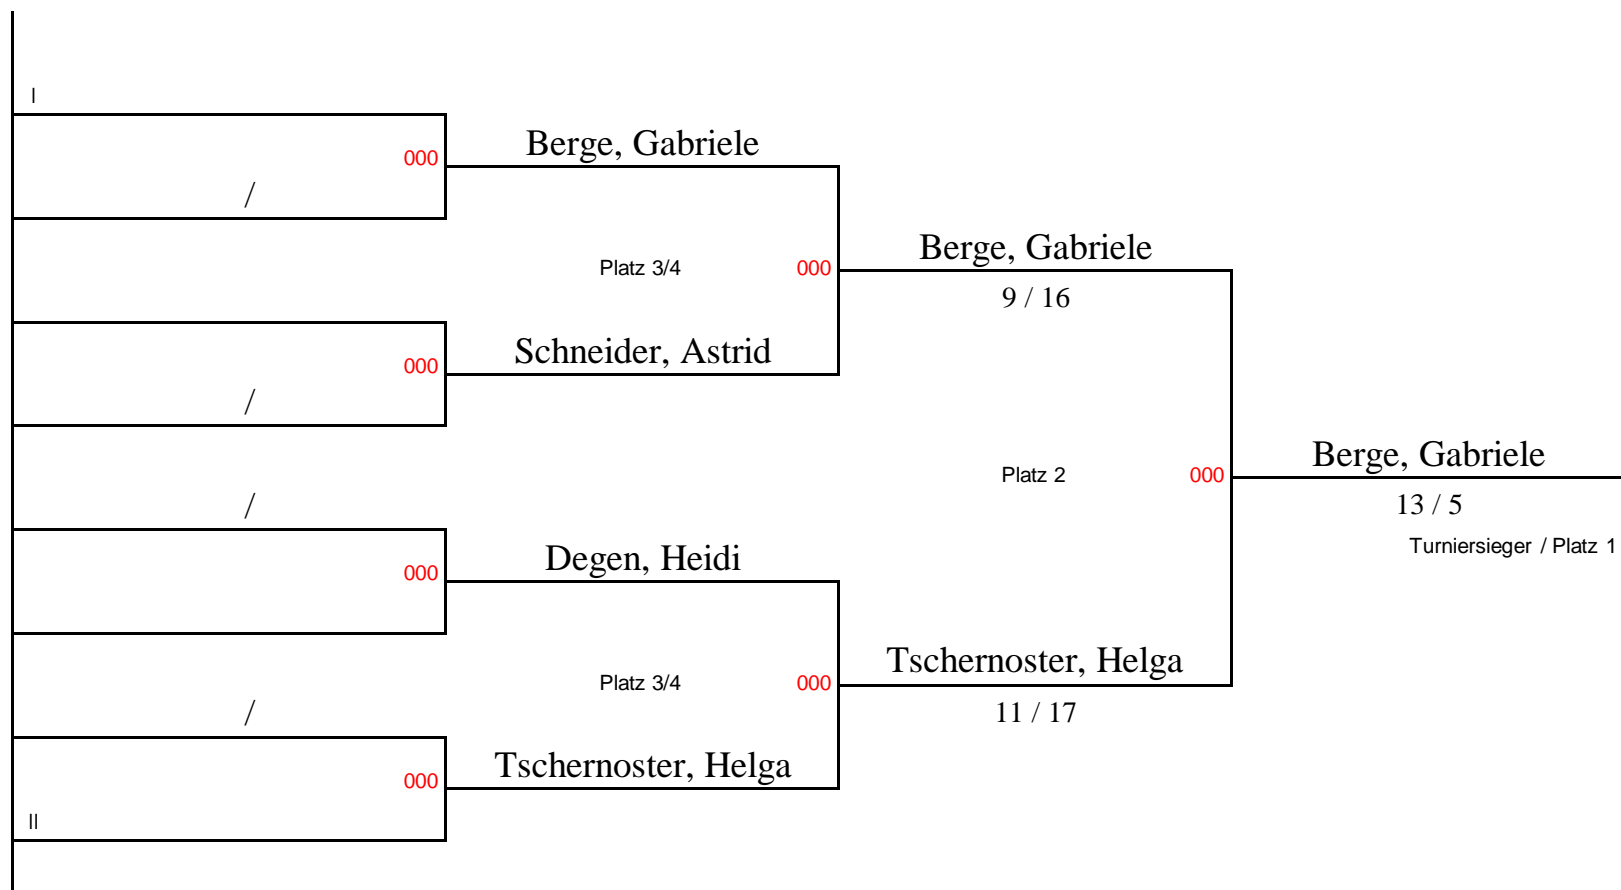

SüdOstDeutsche Meisterschaft 2010/2011

Damen-Einzel

O60