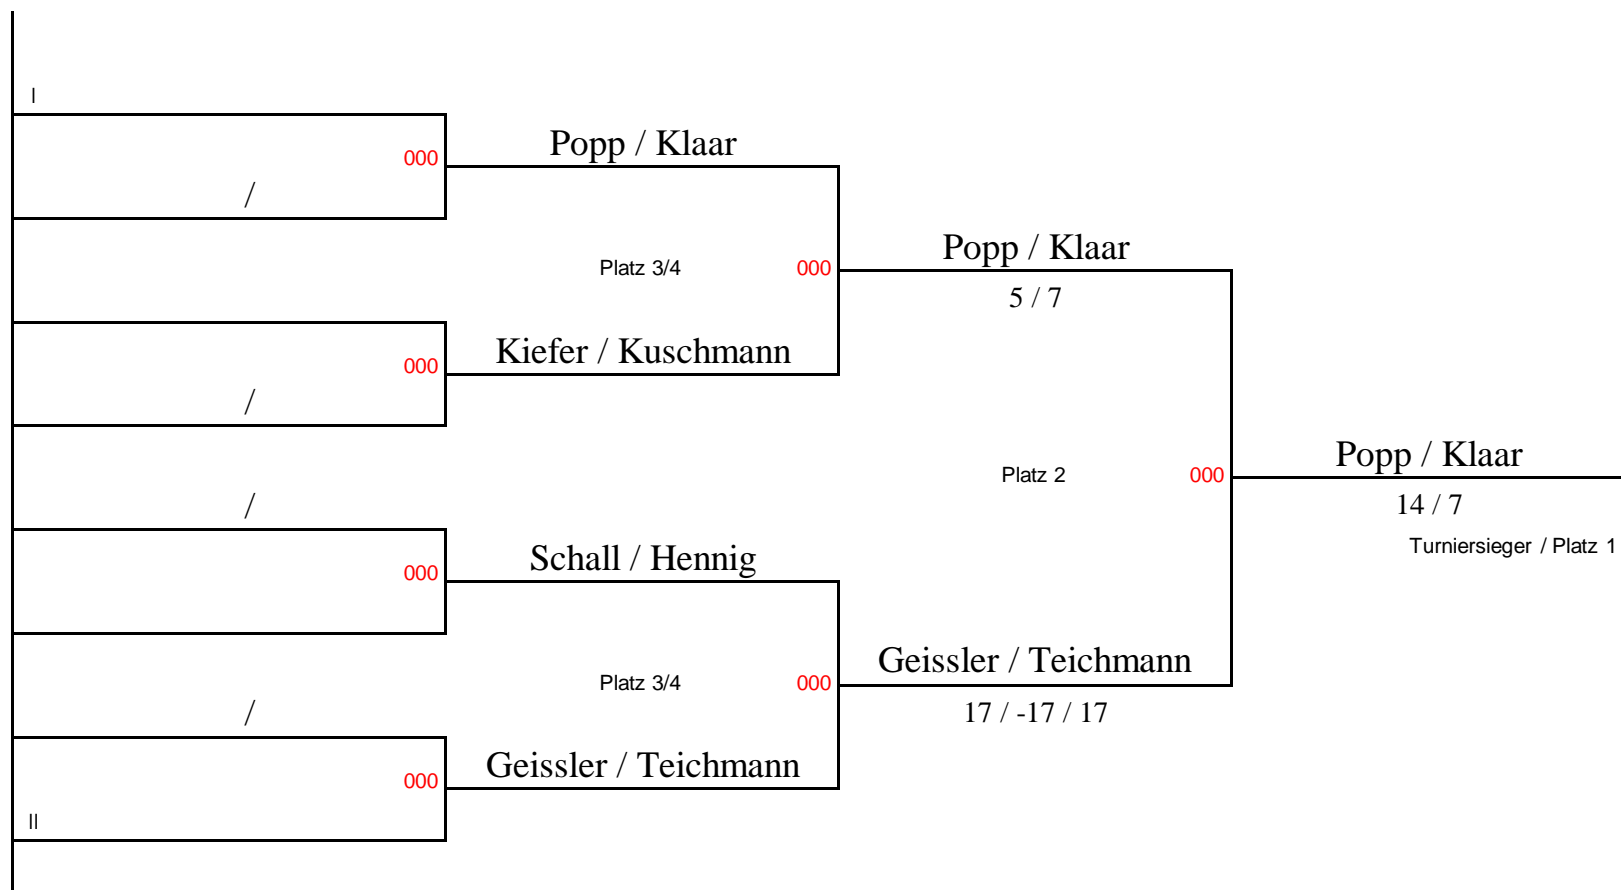

SüdOstDeutsche Meisterschaft 2010/2011

Damen-Doppel **O60**

	Spieler	Gegner	1	2	3	4	Spiele	Sätze / (Punkte)	Platz
1	Berge / Starcz			000 21 : 5 21 : 6	000 21 : 5 21 : 5	000 /	2 : 0	4 : 0	1.
2	Dörfel / Degen		5 : 21 6 : 21		000 21 : 7 21 : 6	000 /	1 : 1	2 : 2	2.
3	Schneider / Hennig		5 : 21 5 : 21	7 : 21 6 : 21		000 /	0 : 2	0 : 4	3.
4	/		/	/	/				

Spielfolge :

1. Runde

1 - 4
2 - 3

2. Runde

4 - 3
1 - 2

3. Runde

2 - 4
3 - 1

BVB 2001

SüdOstDeutsche Meisterschaft 2010/2011

Gemischtes Doppel

O65