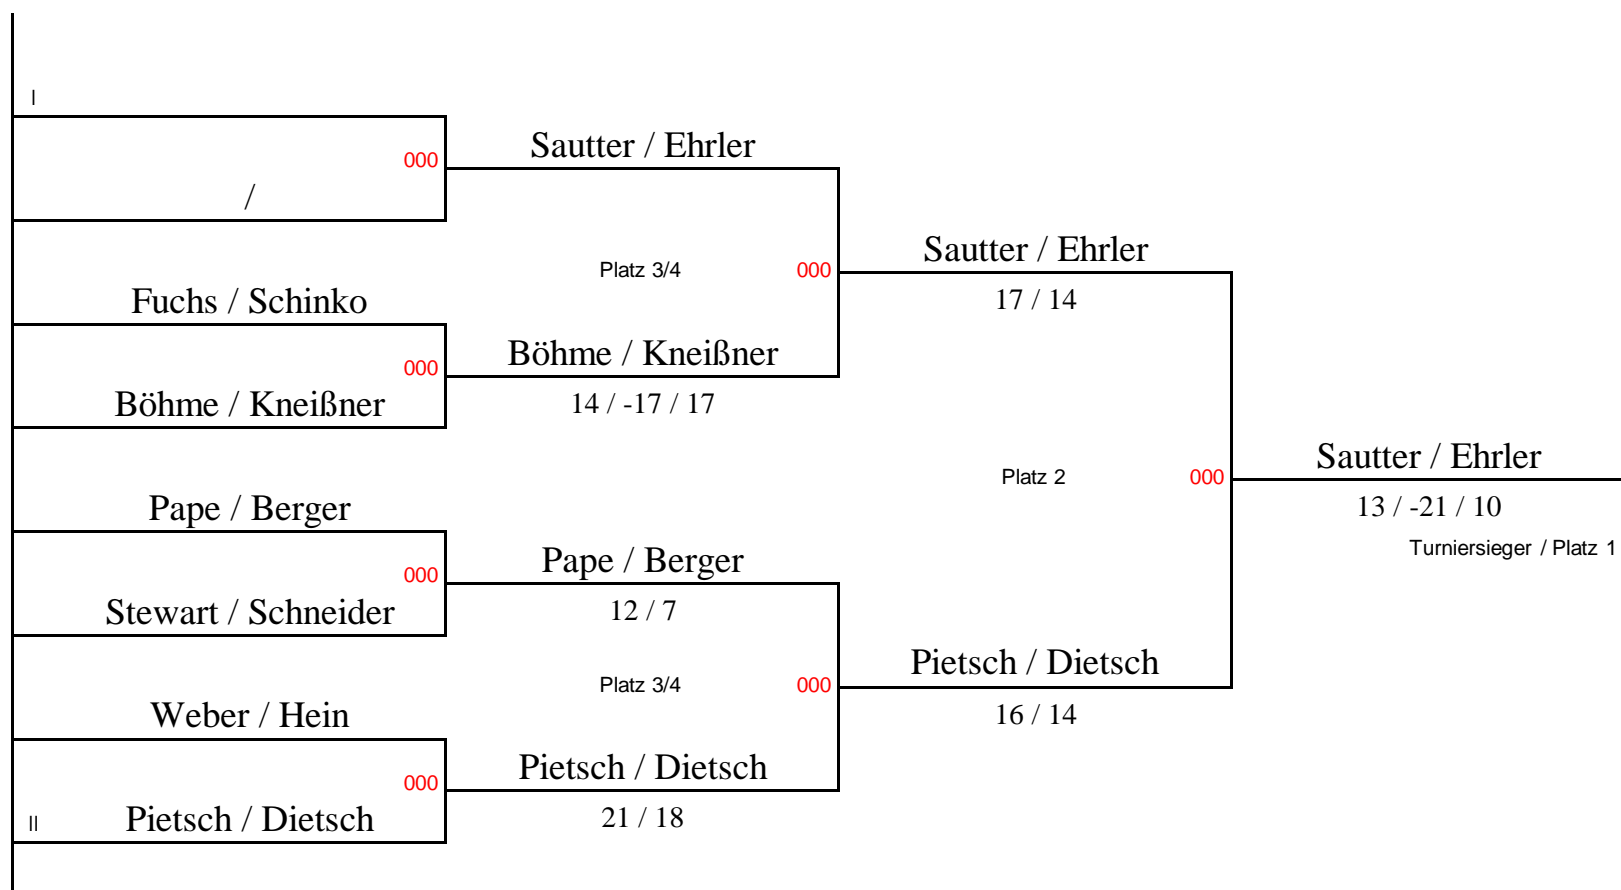

SüdOstDeutsche Meisterschaft 2010/2011

Herren-Doppel

O60

SüdOstDeutsche Meisterschaft 2010/2011

Damen-Doppel **O60**

	Spieler	Gegner	1	2	3	4	Spiele	Sätze / (Punkte)	Platz
1	Berge / Starcz			000 21 : 5 21 : 6	000 21 : 5 21 : 5	000 /	2 : 0	4 : 0	1.
2	Dörfel / Degen		5 : 21 6 : 21		000 21 : 7 21 : 6	000 /	1 : 1	2 : 2	2.
3	Schneider / Hennig		5 : 21 5 : 21	7 : 21 6 : 21		000 /	0 : 2	0 : 4	3.
4	/		/	/	/				

Spielfolge :

1. Runde

1 - 4
2 - 3

2. Runde

4 - 3
1 - 2

3. Runde

2 - 4
3 - 1

BVB 2001