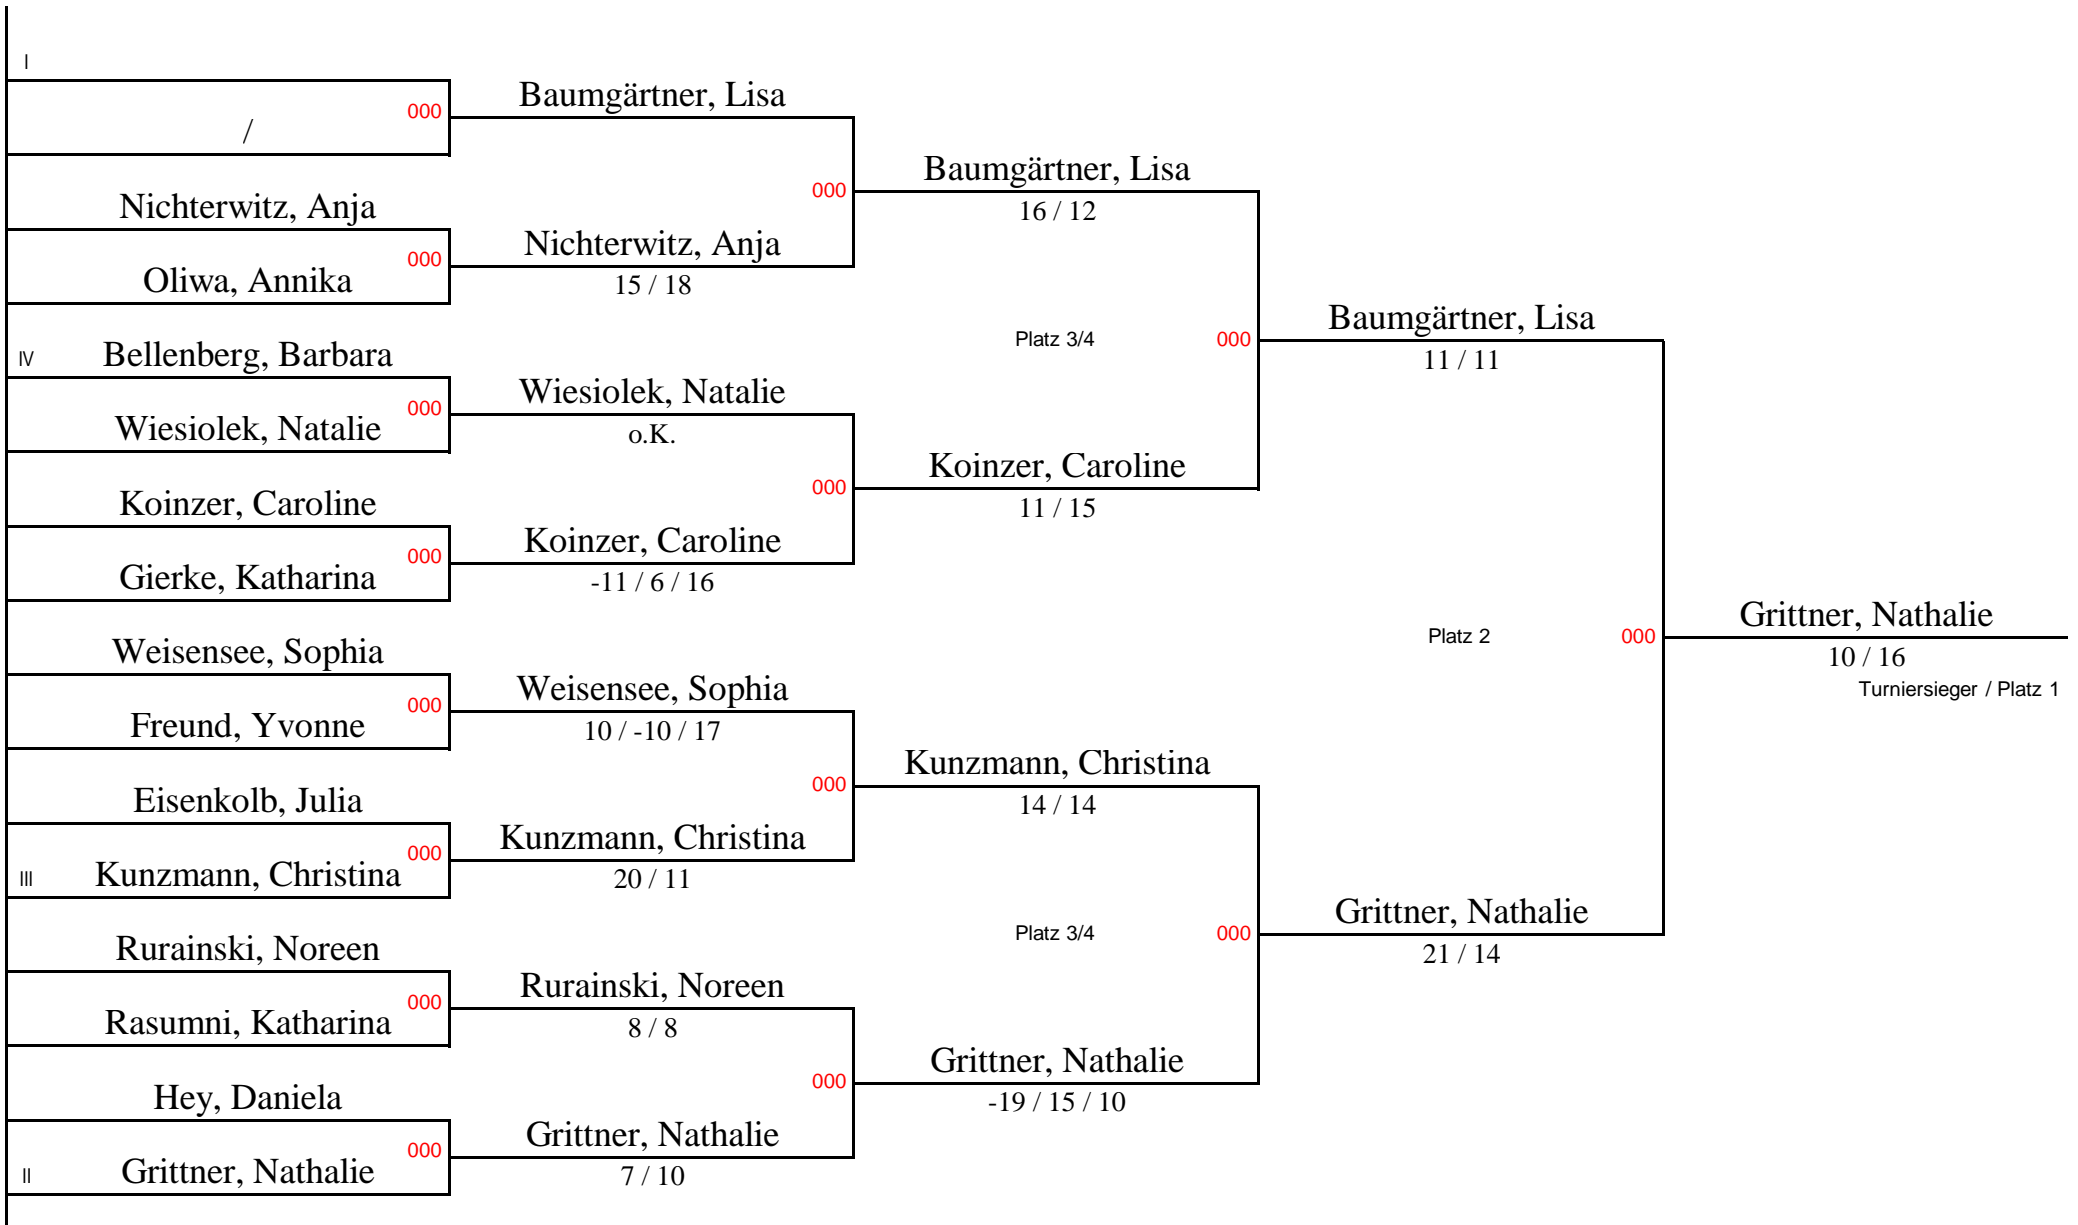

SüdOstDeutsche Meisterschaft 2010/2011

Gemischtes Doppel

U22

SüdOstDeutsche Meisterschaft 2010/2011

Damen-Einzel

U22

SüdOstDeutsche Meisterschaft 2010/2011

Herren-Doppel