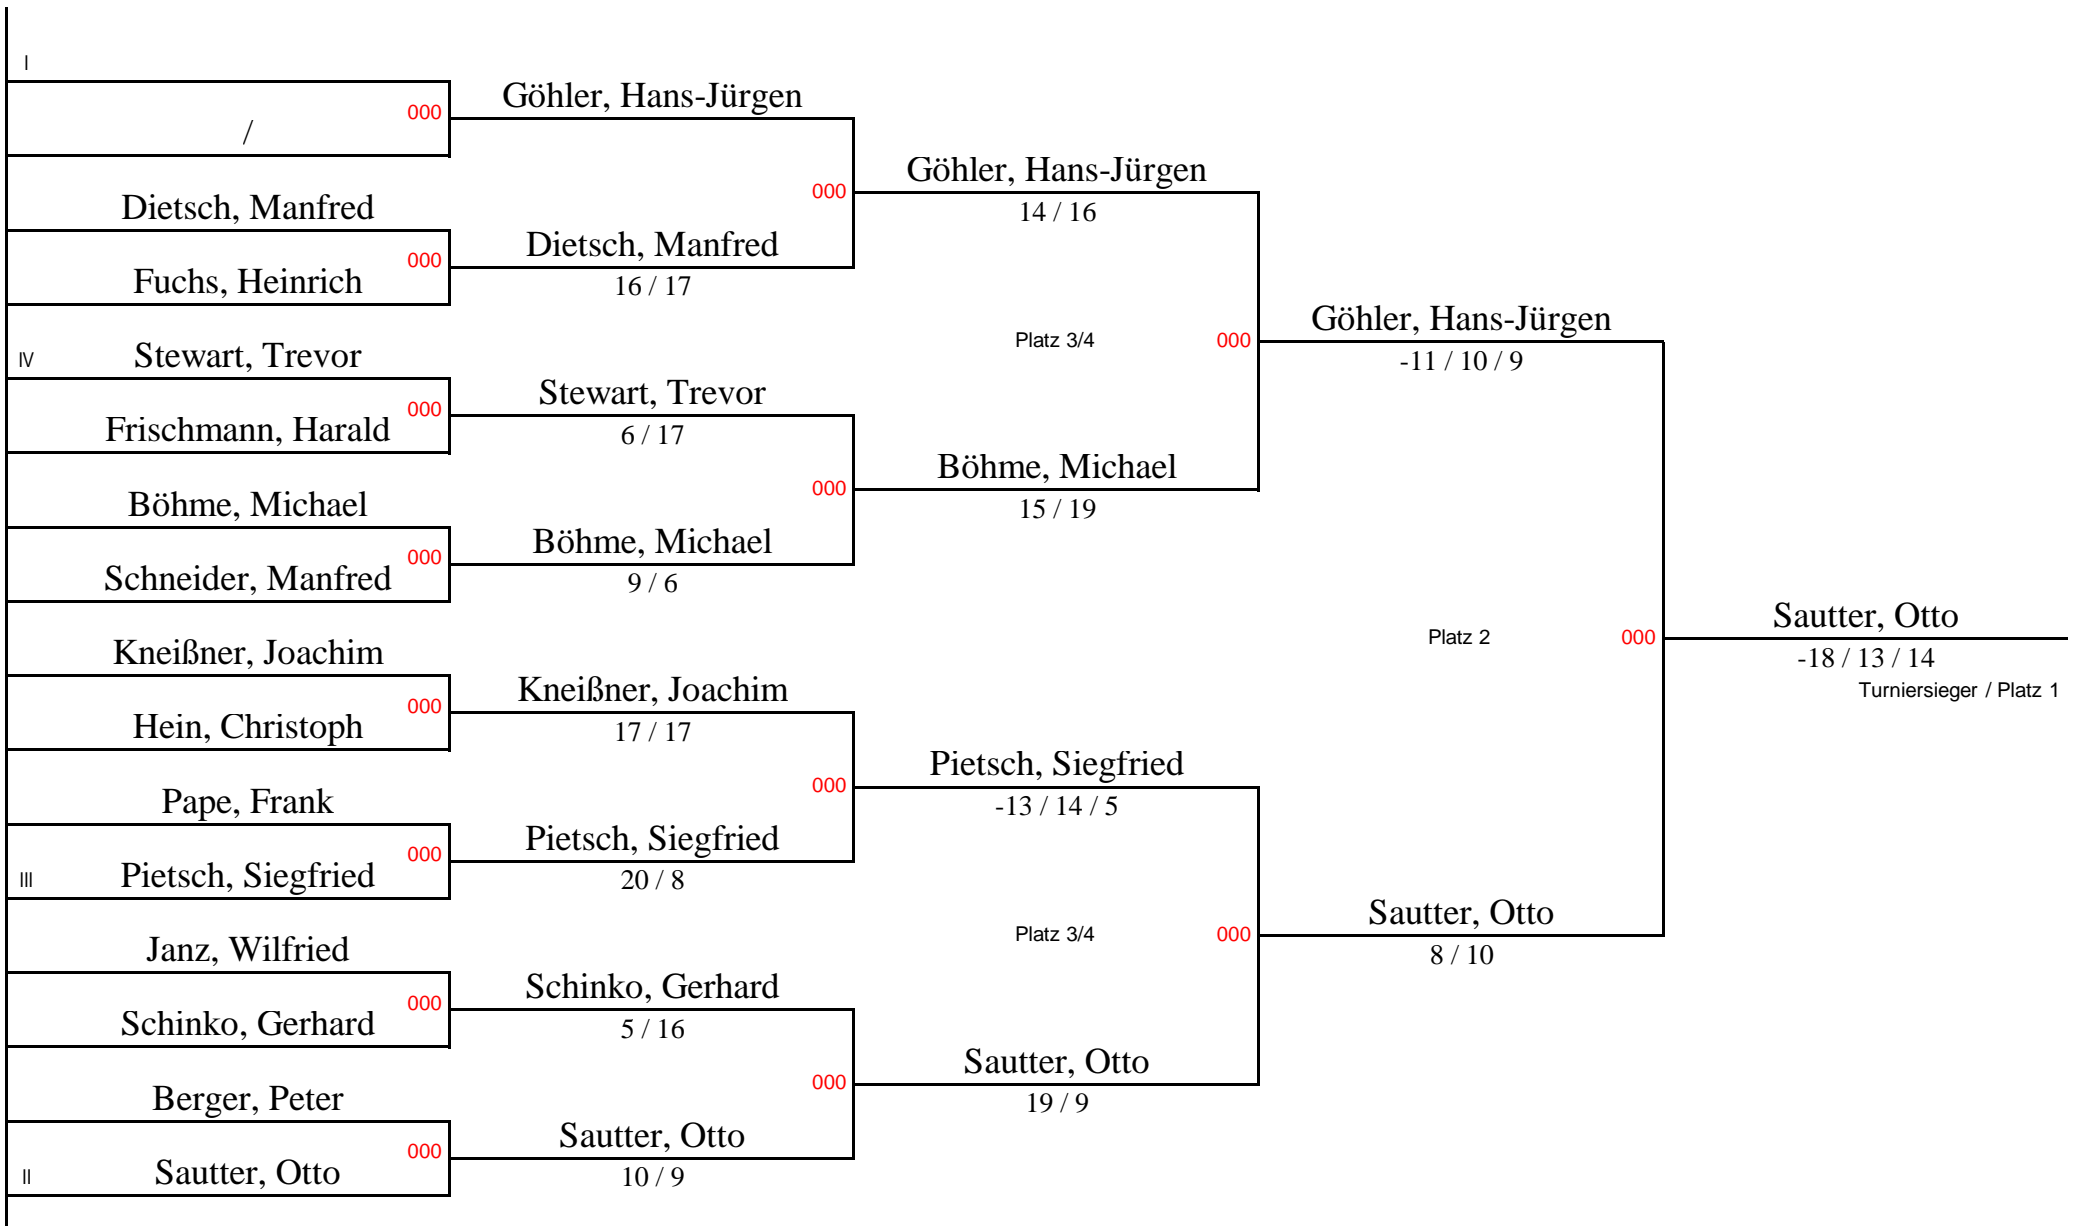

SüdOstDeutsche Meisterschaft 2010/2011

Herren-Einzel

O60