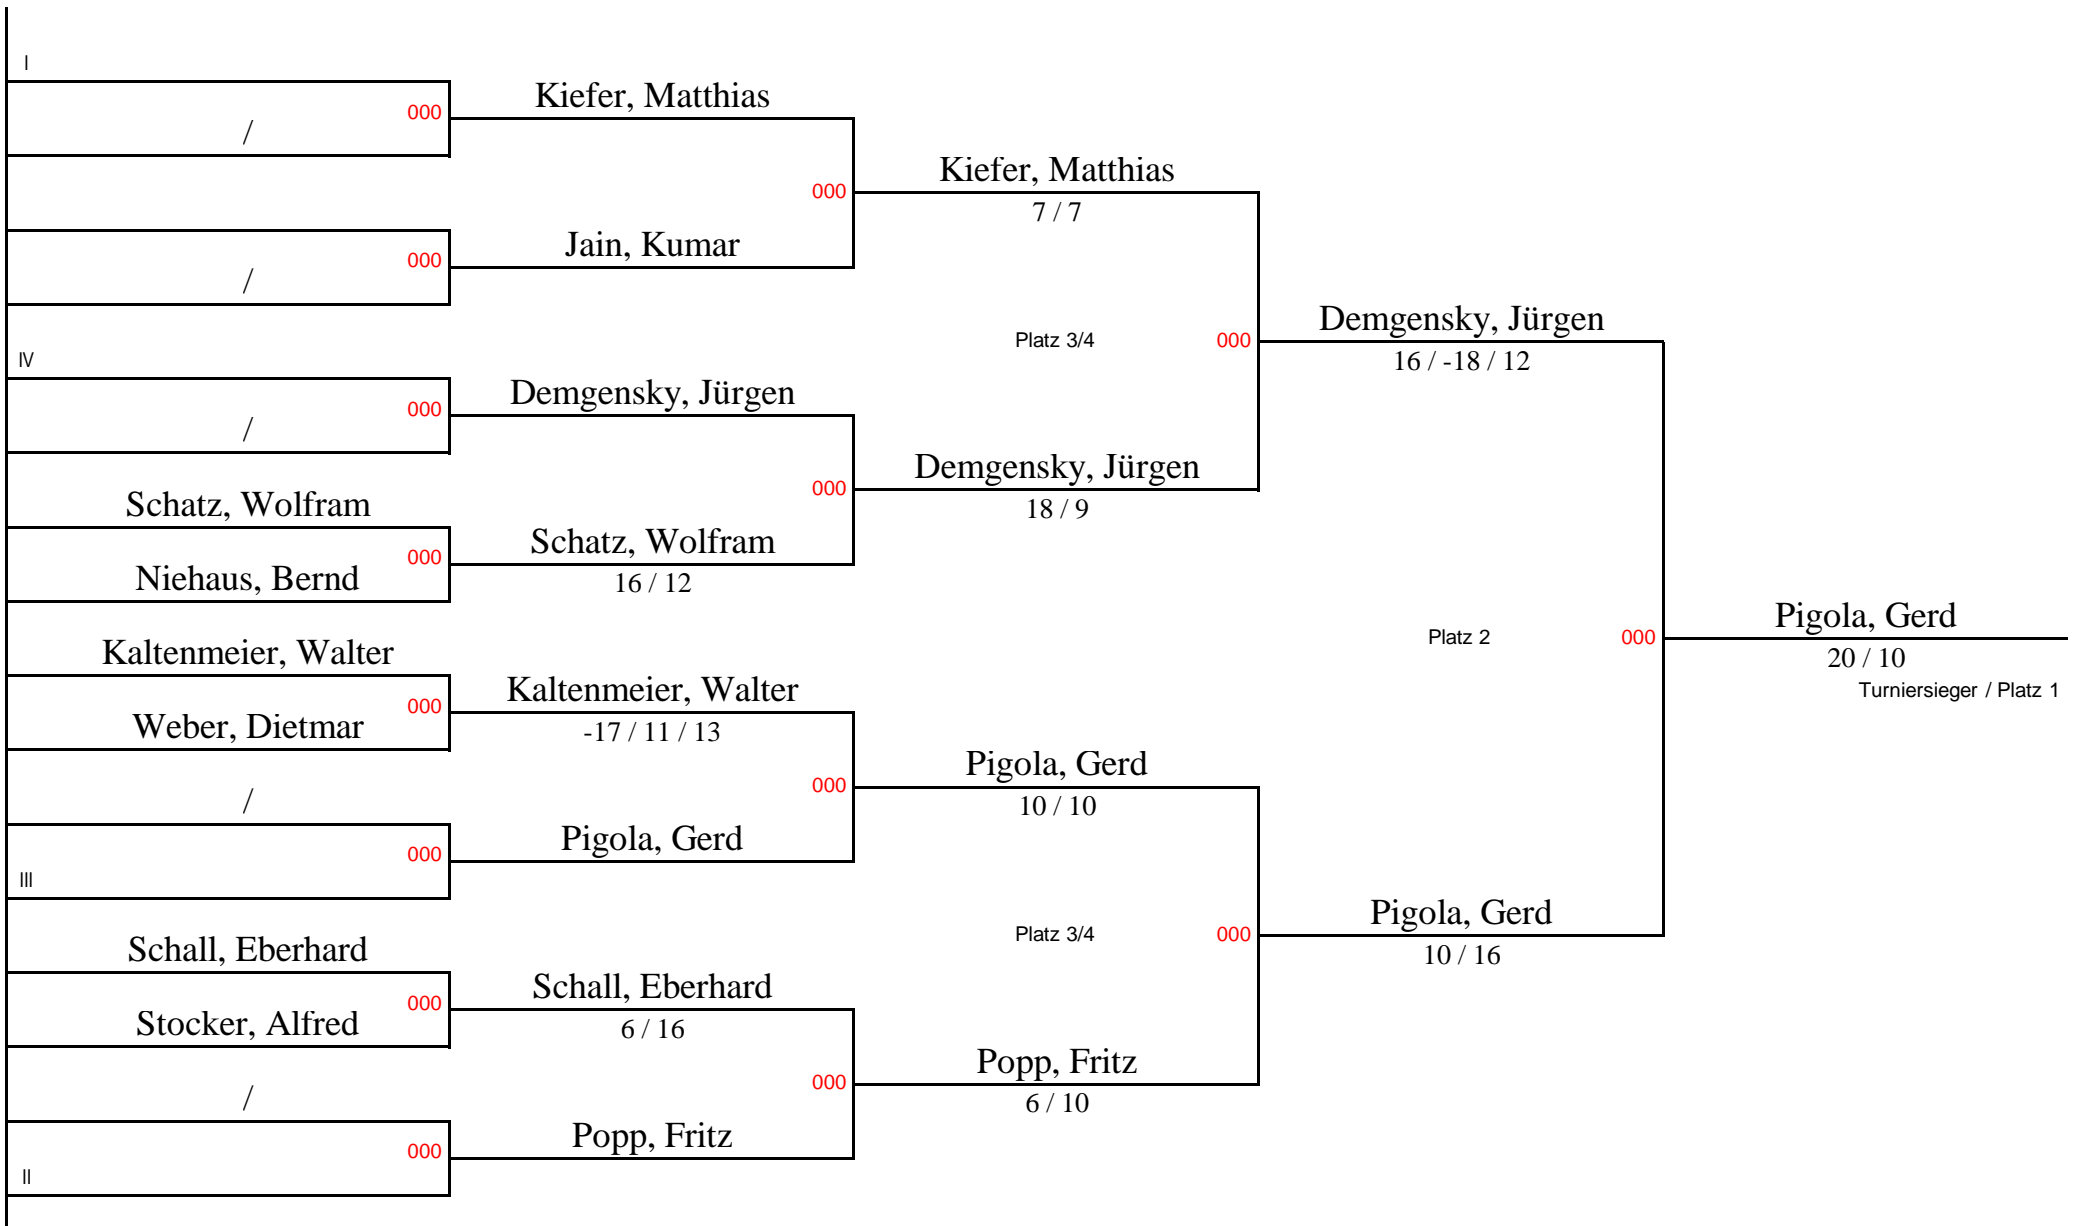

SüdOstDeutsche Meisterschaft 2010/2011

Herren-Einzel

O65

SüdOstDeutsche Meisterschaft 2010/2011

Damen-Einzel **O65+**

	Spieler	Gegner	1	2	3	4	Spiele	Sätze / (Punkte)	Platz
1	Teichmann, Karin (O65)			o.K.	19 : 21 16 : 21	21 : 11 21 : 5	1 : 0 (O65)		1. (O65)
2	Gassner, Isolde (O70)		/		16 : 21 16 : 21	/	0 : 1 (O70)		2. (O70)
3	Rabe, Carmen (O70)		21 : 19 21 : 16	21 : 16 21 : 16		21 : 7 21 : 11	1 : 0 (O70)		1. (O70)
4	Hennig, Lorinde (O65)		11 : 21 5 : 21	o.K.	7 : 21 11 : 21		0 : 1 (O65)		2. (O65)

Spielfolge :

1. Runde

2. Runde

3. Runde

1 - 4

4 - 3

2 - 4

2 - 3

1 - 2

3 - 1

(Finale O65)

(Finale O70)

BVB 2001