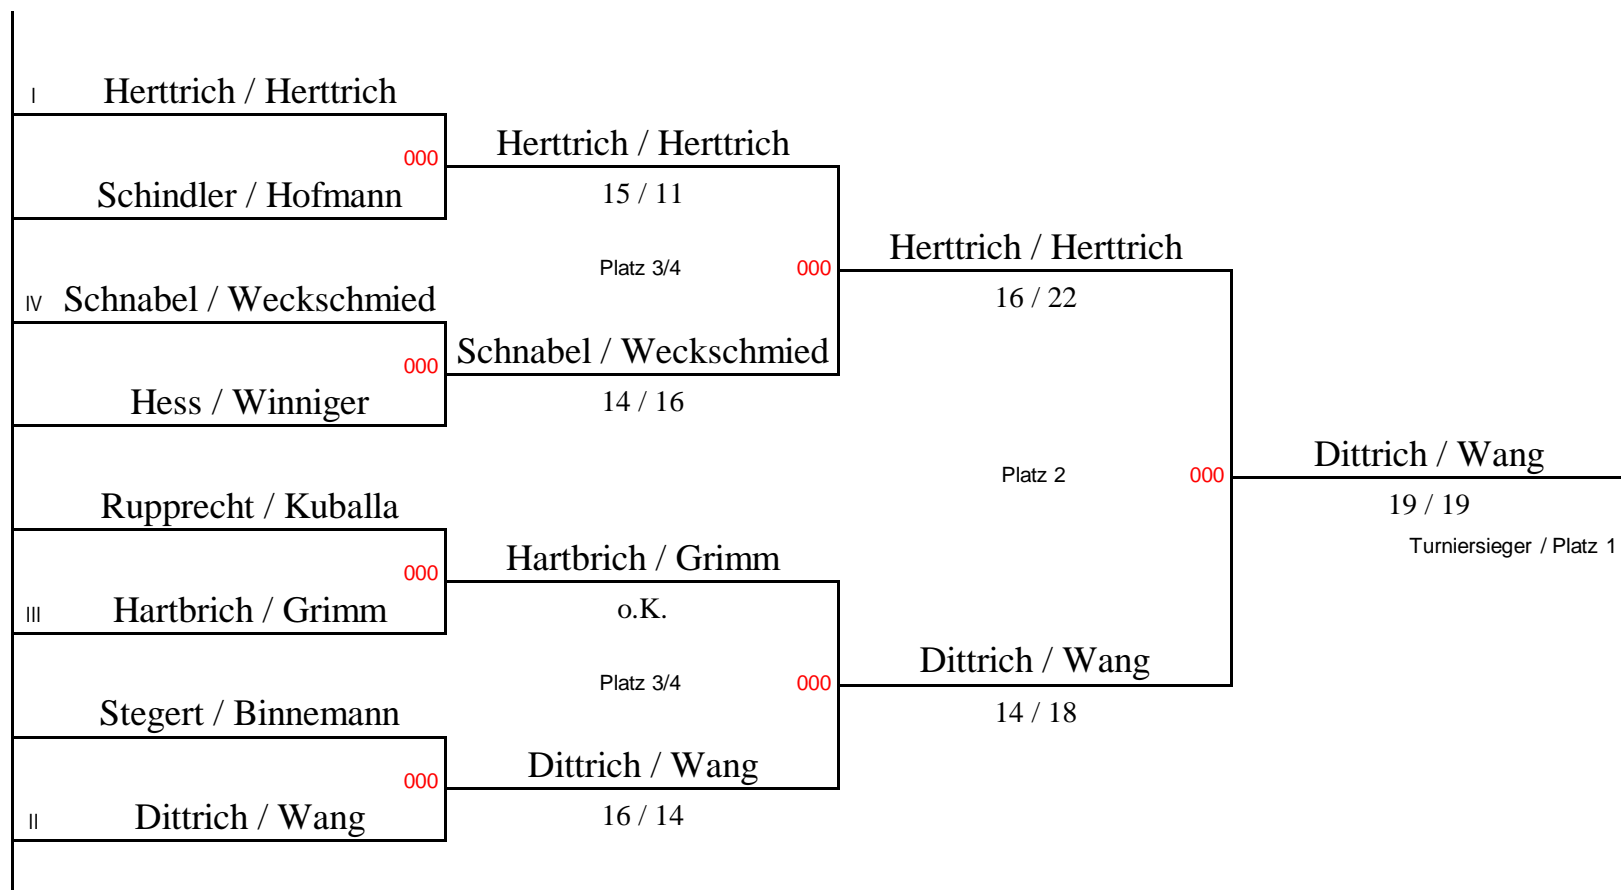

SüdOstDeutsche Meisterschaft 2010/2011

Gemischtes Doppel

O45