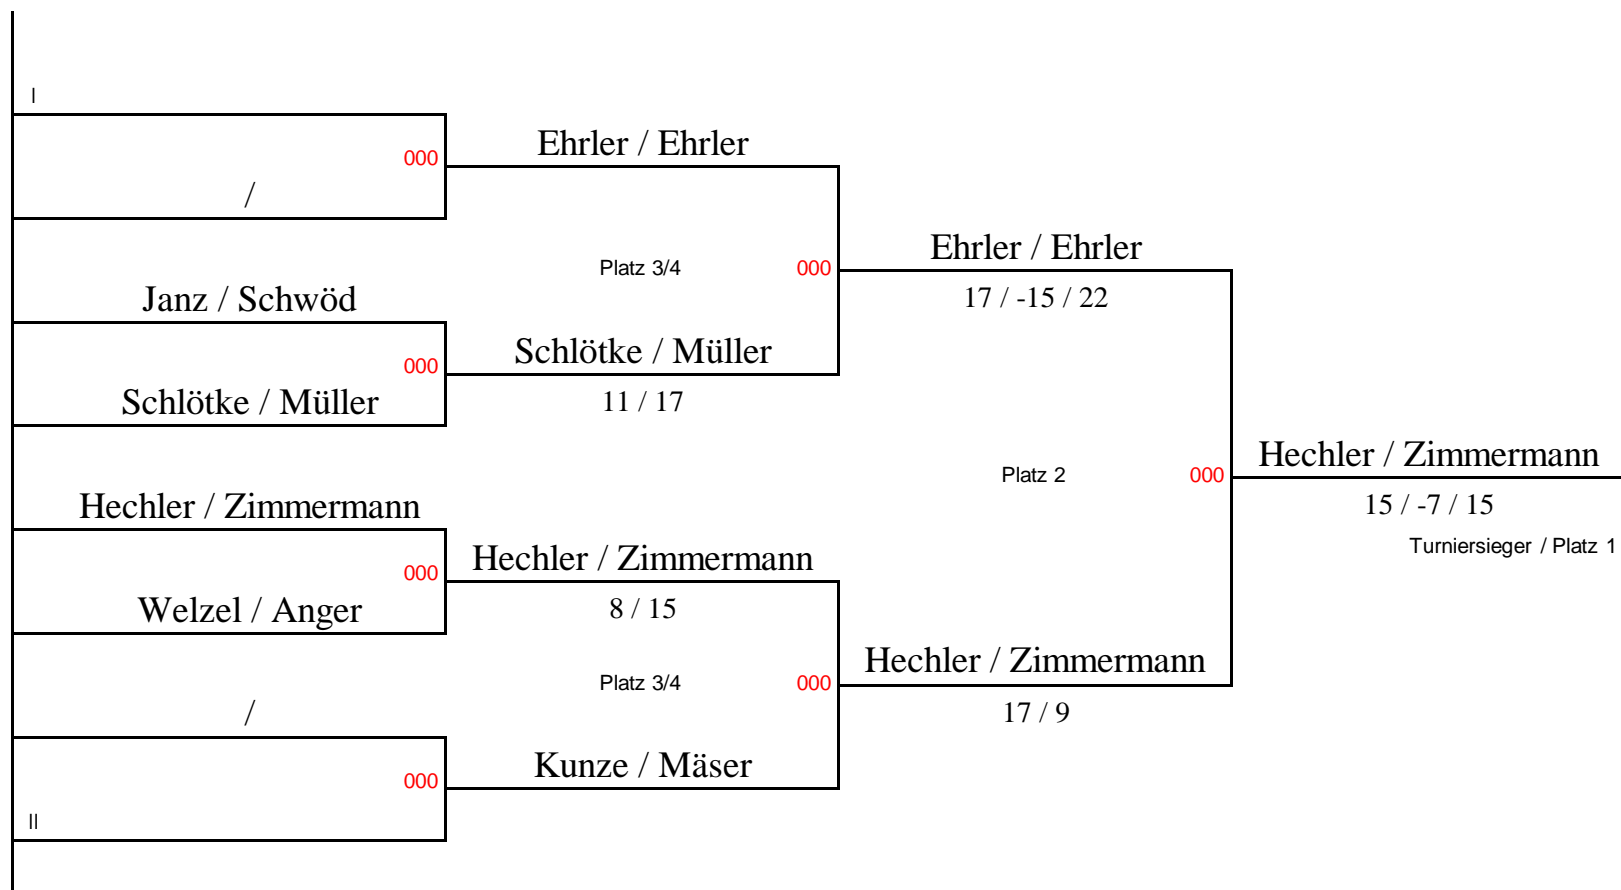

Herren-Doppel

O50

SüdOstDeutsche Meisterschaft 2010/2011

Damen-Doppel

O50

SüdOstDeutsche Meisterschaft 2010/2011

Gemischtes Doppel

O55