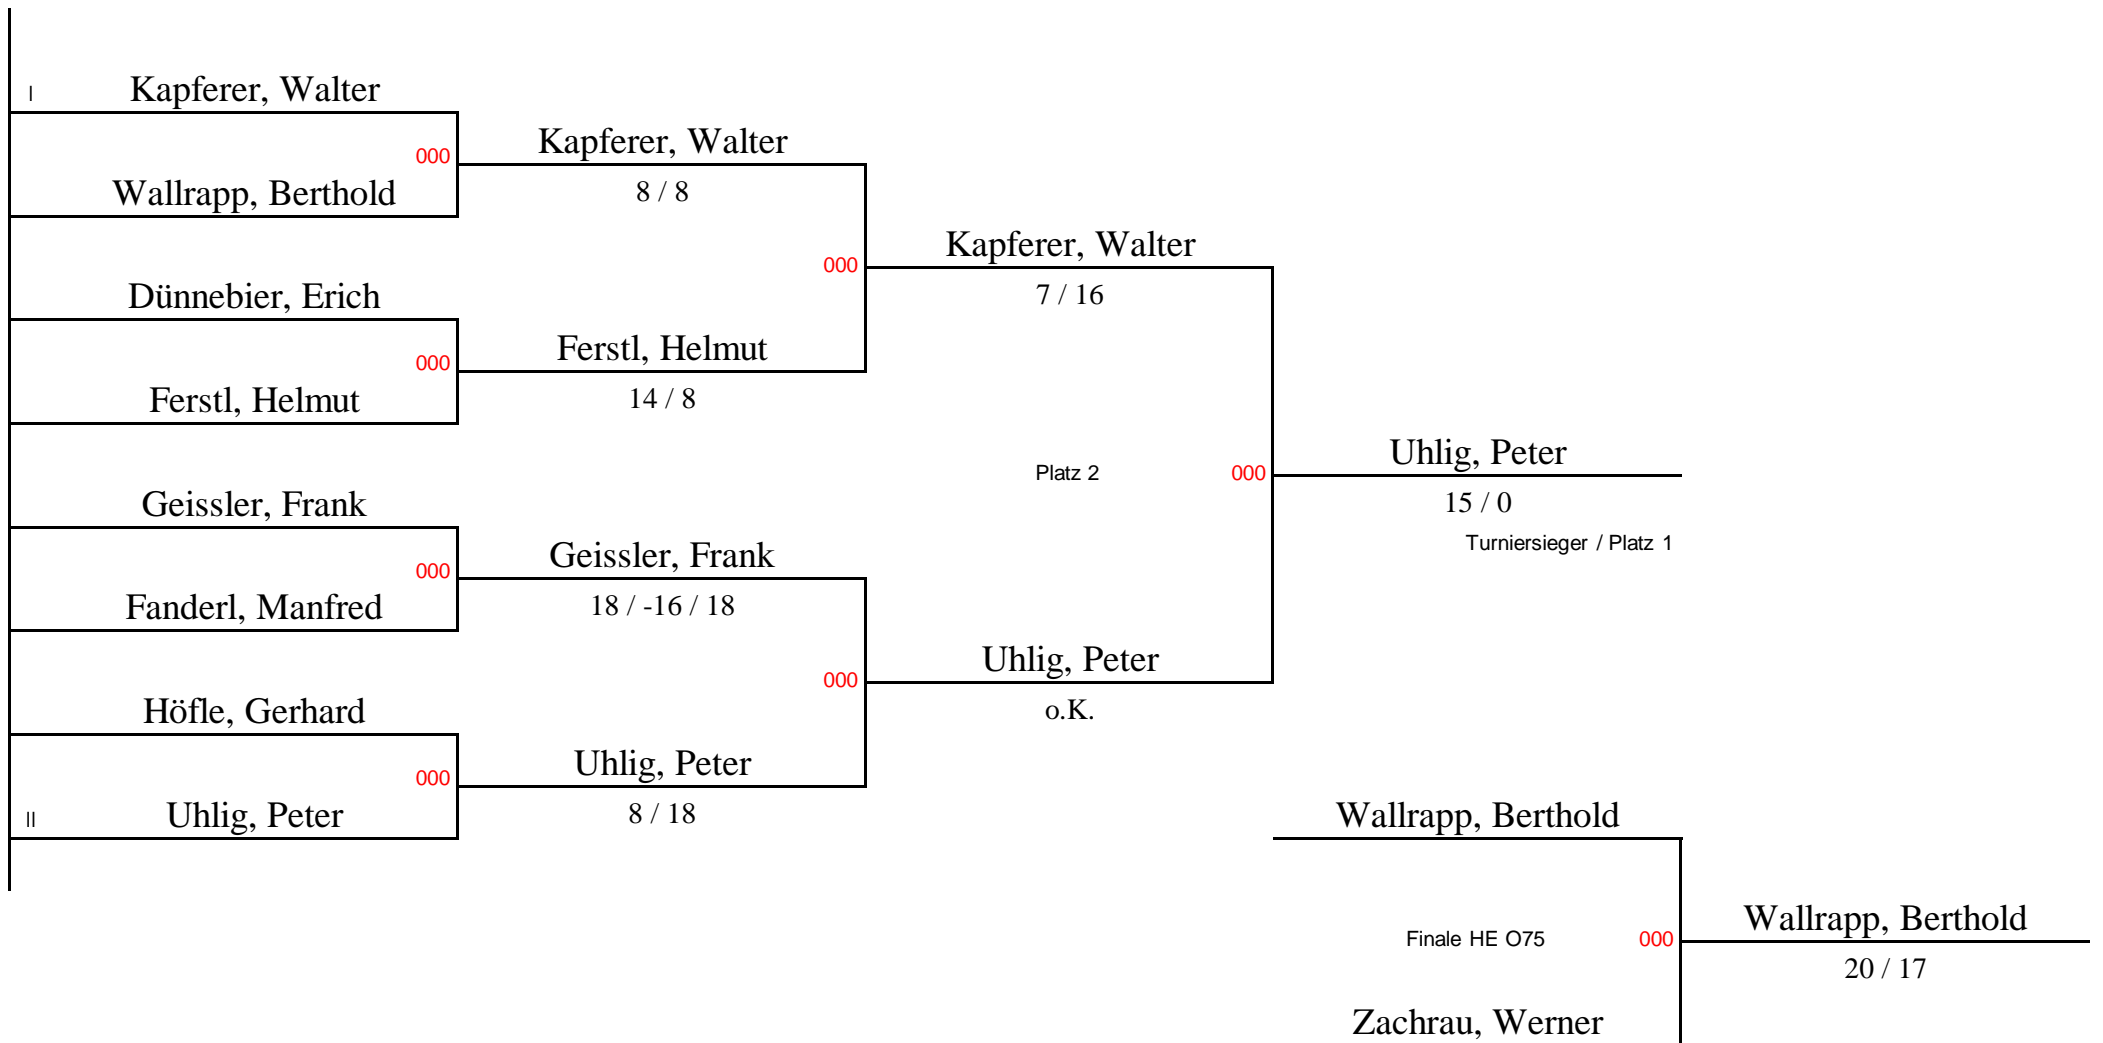

Südostdt. Meisterschaft 2010/2011

Herren-Einzel

O70+

SüdOstDeutsche Meisterschaft 2010/2011

Herren-Doppel O70+

	Spieler	Gegner	1	2	3	4	Spiele	Sätze / (Punkte)	Platz
1	Wallrapp / Zachrau (O75)			000 11 : 21 15 : 21	000 11 : 21 11 : 21	000 /			1. (O75)
2	Kapferer / Uhlig (O70)		21 : 11 21 : 15		000 21 : 16 23 : 25 16 : 21	000 /	0 : 1 (O70)		2. (O70)
3	Höfle / Fanderl (O70)		21 : 11 21 : 11	16 : 21 25 : 23 21 : 16		000 /	1 : 0 (O70)		1. (O70)
4	/		/	/	/				

Spielfolge :

1. Runde

1 - 4
2 - 3

2. Runde

4 - 3
1 - 2

3. Runde

2 - 4
3 - 1

(Finale O70)

BVB 2001