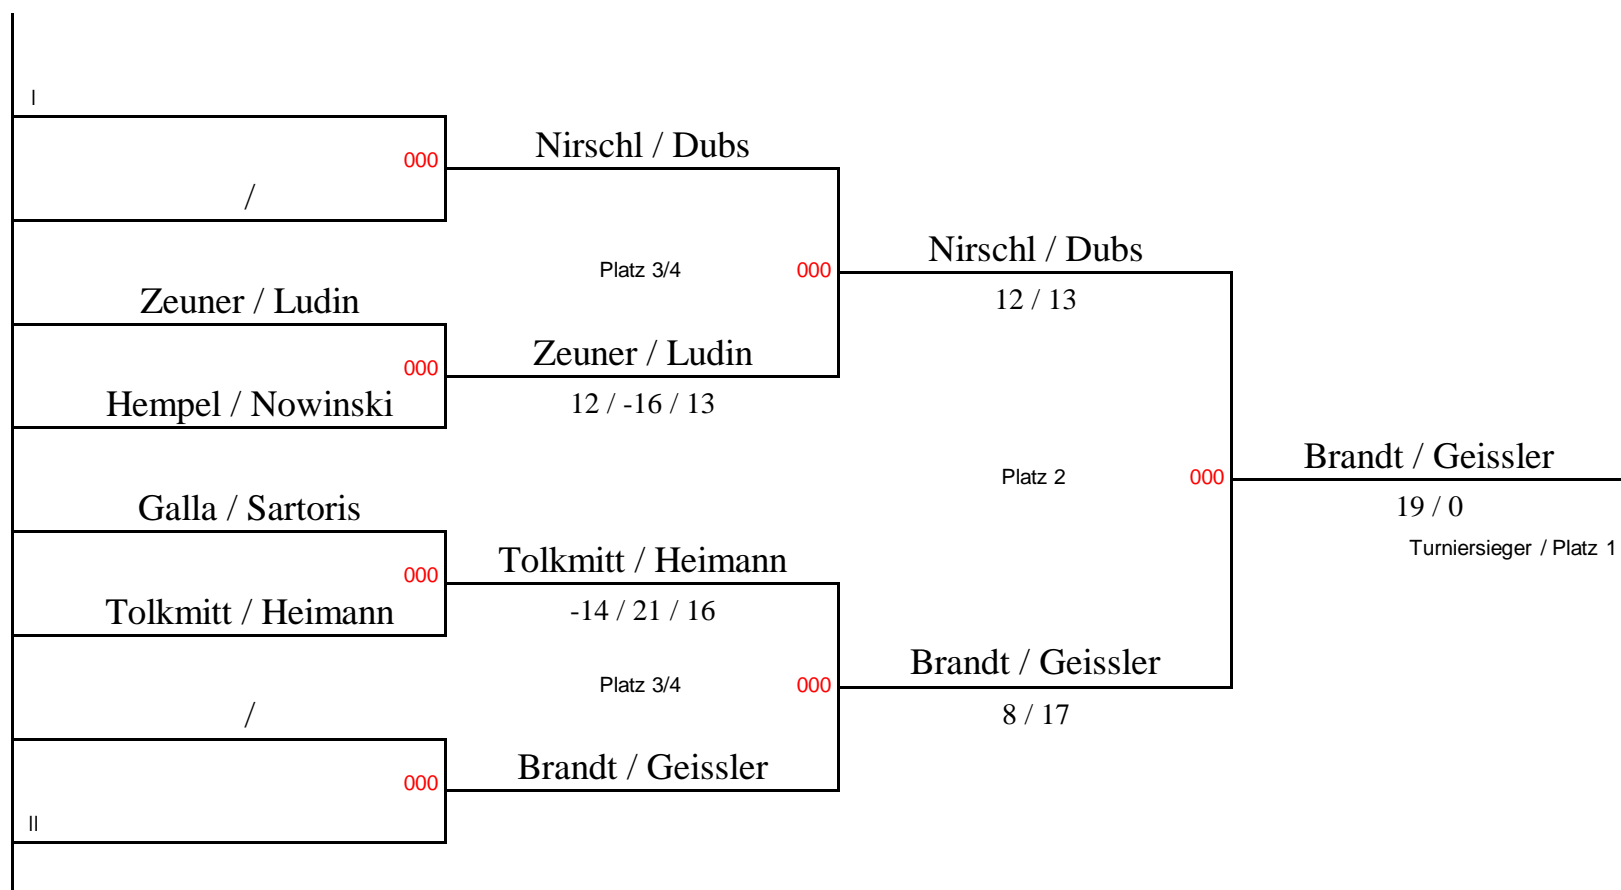

SüdOstDeutsche Meisterschaft 2010/2011

Herren-Doppel

O35

SüdOstDeutsche Meisterschaft 2010/2011

Damen-Doppel **O35**

	Spieler	Gegner	1	2	3	4	Spiele	Sätze / (Punkte)	Platz
1	Hamm / Grohmann			000 21 : 10 21 : 3	000 21 : 12 21 : 10	000 /	2 : 0	4 : 0	1.
2	Pretzsch / Probe		10 : 21 3 : 21		000 21 : 15 18 : 21 21 : 18	000 /	1 : 1	2 : 3	2.
3	Lehmann / Hertrich		12 : 21 10 : 21	15 : 21 21 : 18 18 : 21		000 /	0 : 2	1 : 4	3.
4	/		/	/	/				

Spielfolge :

1. Runde

1 - 4
2 - 3

2. Runde

4 - 3
1 - 2

3. Runde

2 - 4
3 - 1

BVB 2001