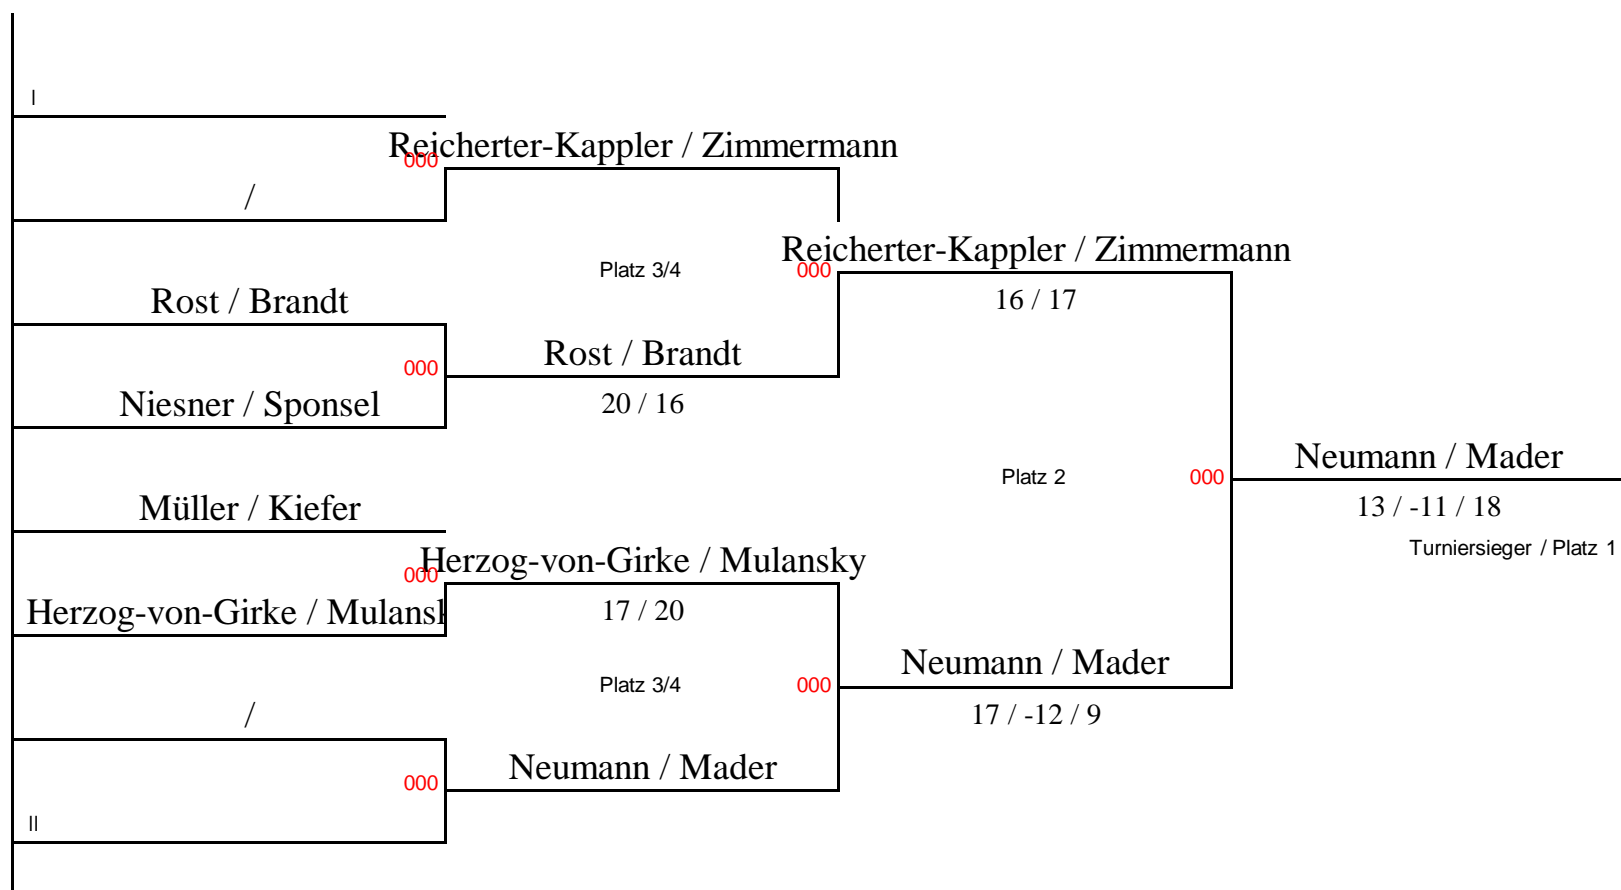

Herren-Doppel

O50

SüdOstDeutsche Meisterschaft 2010/2011

Damen-Doppel

O50

SüdOstDeutsche Meisterschaft 2010/2011

Gemischtes Doppel

O55